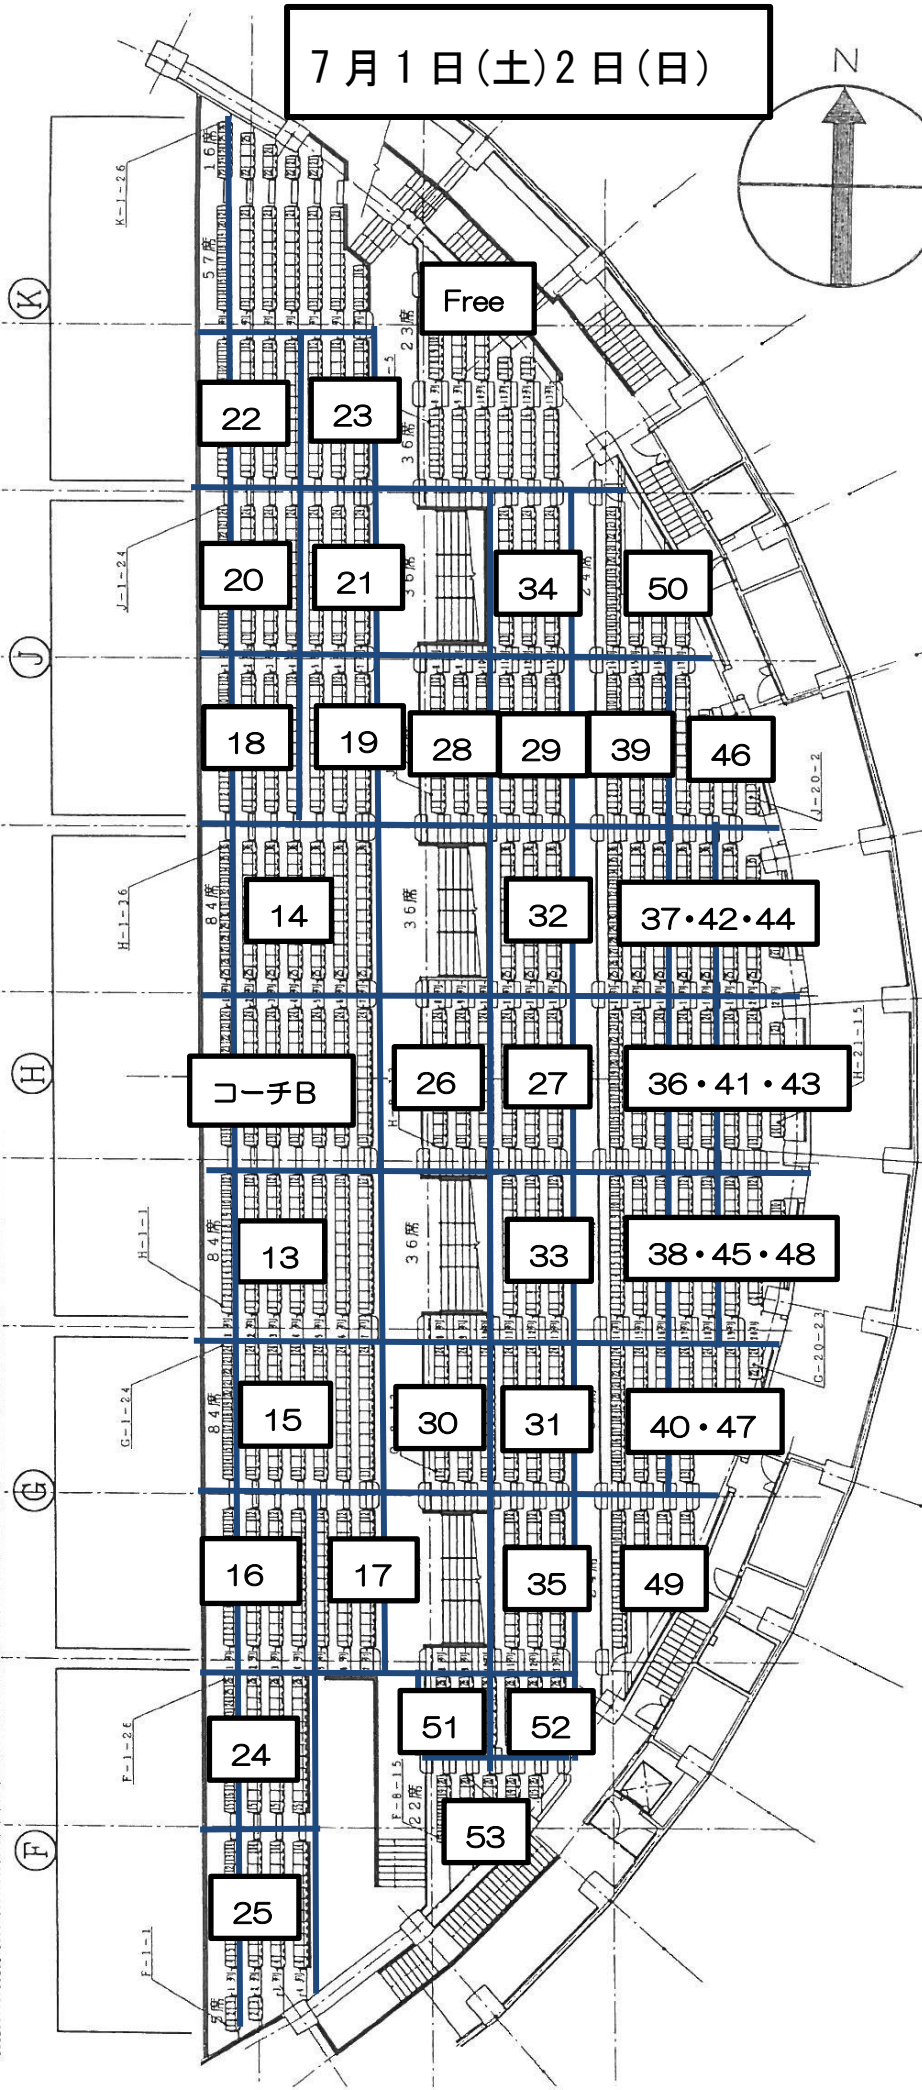

7月1日(土)2日(日)

座席(左側)			
	チーム名	合計	
1	枚方SS	46	
2	JSS高槻中央	20	
3	コナミ岸和田	18	
4	JSSエビス	16	
5	NSI花園	13	
6	アイト駒川	12	
7	田尻水泳連盟	11	
8	高槻SS	10	
9	TXミリカ	9	
10	パシオSC福島	8	
11	摂津高校	7	
12	モモYMCA	7	
A	茨木S.T	6	
	フィットネス21	6	
	南茨木SS	6	
	BIG岸和田	5	
	D放出SC	4	
	コスパよみうり	4	
	大東SS	4	
	パシオ八尾	4	
	のびやか	3	
	アイト高槻	1	
	フリッパーズ	1	
	附属天王寺	1	
	スタンド裏A	イトマン	60
		イトマン堺	53
		守口イトマン	28
枚方SSNACL		23	
サンケイST		22	
HOS 南千里		15	
菊水SS		13	
MG泉南		10	
NSI古川橋		9	
KSC千里		8	
ジェル北野田	4		
	467		

7月1日(土)2日(日)

座席 (右側)		合計
	チーム名	
13	KTV豊中	32
14	トマンひばり	31
15	太成学院大高	30
16	NSI鶴見	28
17	枚方SS香里	28
18	スベックSC	26
19	JSS東花園	24
20	JSSりもね	24
21	JSS住吉	22
22	JSS山本	22
23	枚方SS星田	21
24	JSSはびきの	20
25	コナミ光明池	19
26	パンジョSC	18
27	TX東住吉	17
28	トマンアビコ	16
29	JSS瓢箪山	16
30	NSI Taiken	15
31	コナミ南千里	14
32	交野SS	14
33	JSSさやま	13
34	滝谷トマン	12
35	コスパ藤井寺	12
36	トマン旭	12
37	履正SC曾根	11
38	セントラル都島	11
39	JSS柏原	11
40	SA今川	11
41	四條畷学園高	10
42	MG和泉	10
43	コパン長尾	10
44	Team NS4	10
45	JSSいずみ	9
46	枚方SS牧野	9
47	尾崎泉佐野	9
48	ソウエイみなと	8
49	マック堺一条	8
50	Another swim	8
51	岸和田SS	7
52	コナミ北千里	7
53	ソウエイ四條畷	7
スタンド裏	イトマン江坂	46
	トマン富田林	35
	初芝SS	31
	JSS深井	27
	JSSガボ	22
	大阪水泳学校	18
	サンタマリア	14
	TAC豊能シートス	13
	畷学ST	10
	コスパさかい	8
B	近畿大附高校	5
	ルネサンス住之江	4
小計		875

233