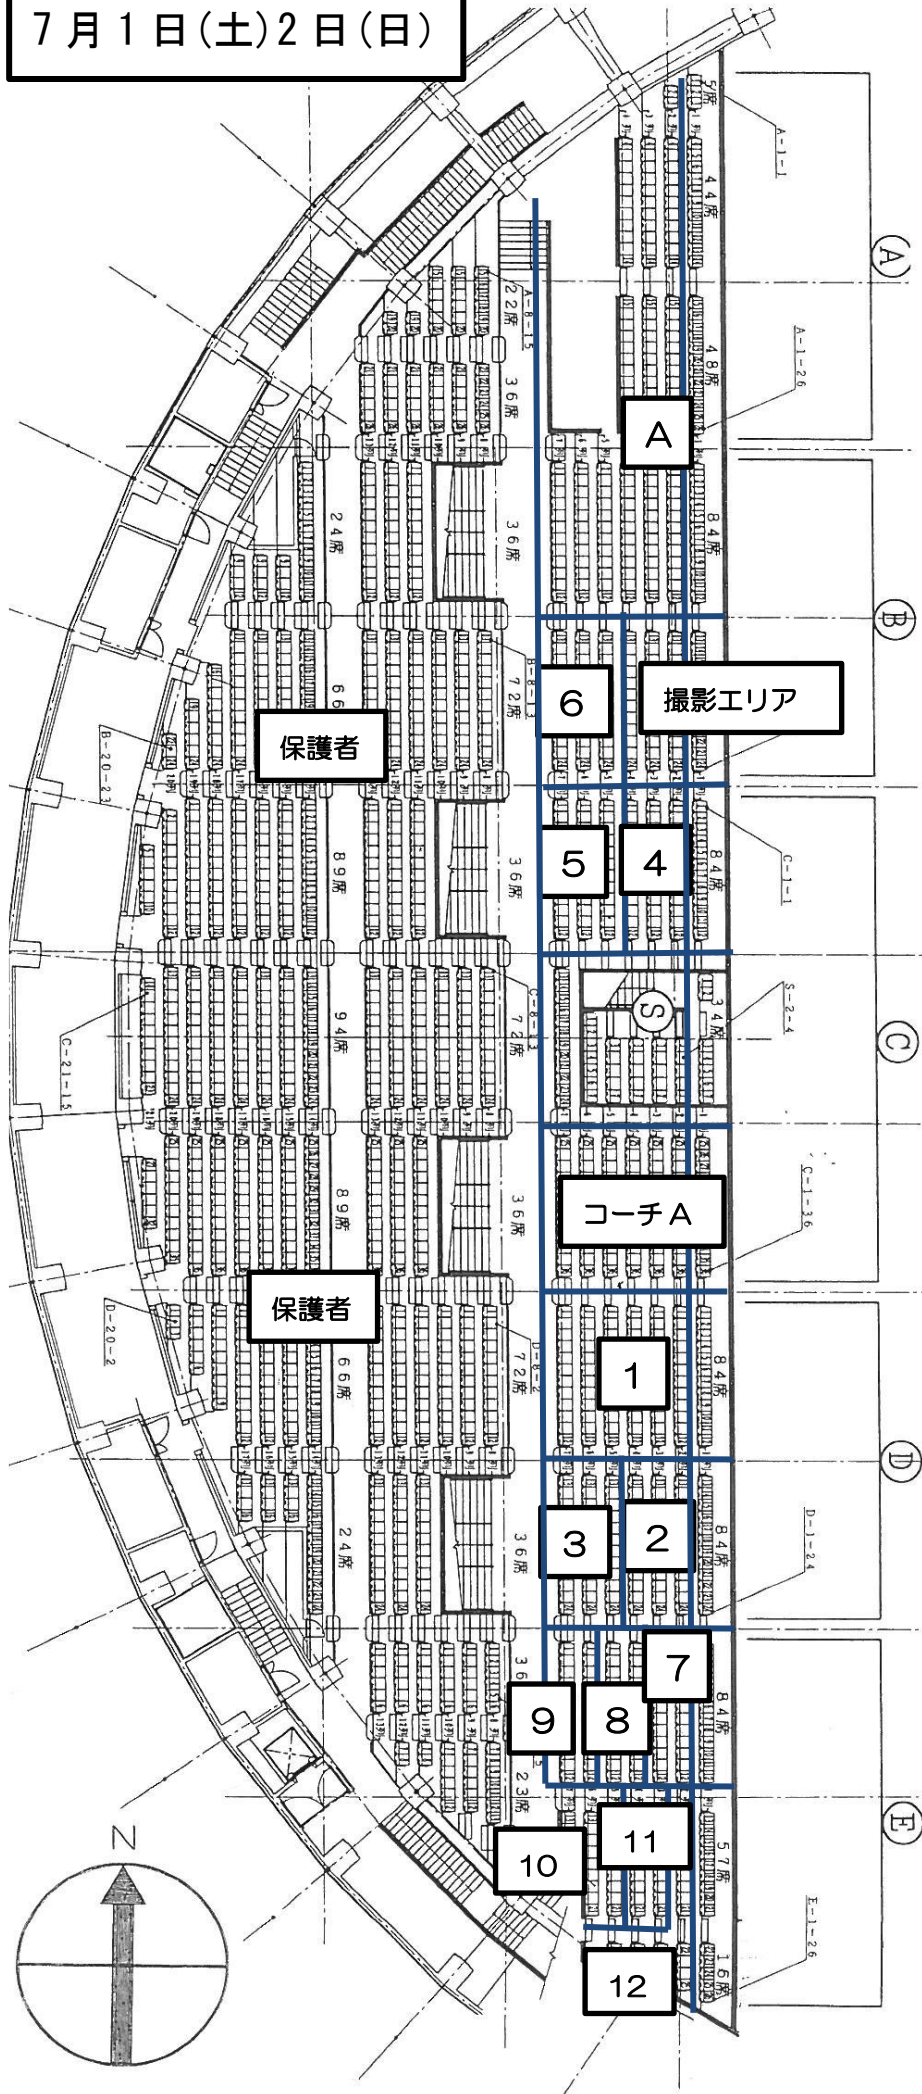

7月1日(土)2日(日)

座席(左側)			
	チーム名	合計	
1	枚方SS	46	
2	JSS高槻中央	20	
3	コナミ岸和田	18	
4	JSSエビス	16	
5	NSI花園	13	
6	アイト駒川	12	
7	田尻水泳連盟	11	
8	高槻SS	10	
9	TXミリカ	9	
10	パシオSC福島	8	
11	摂津高校	7	
12	モモYMCA	7	
A	茨木S.T	6	
	フィットネス21	6	
	南茨木SS	6	
	BIG岸和田	5	
	D放出SC	4	
	コスパよみうり	4	
	大東SS	4	
	パシオ八尾	4	
	のびやか	3	
	アイト高槻	1	
	フリッパーズ	1	
	附属天王寺	1	
	スタンド裏A	イトマン	60
		イトマン堺	53
		守口イトマン	28
枚方SSNACL		23	
サンケイST		22	
HOS 南千里		15	
菊水SS		13	
MG泉南		10	
NSI古川橋		9	
KSC千里		8	
ジェル北野田	4		
	467		

7月1日(土)2日(日)

座席 (右側)		合計
	チーム名	
13	KTV豊中	32
14	トマンひばり	31
15	太成学院大高	30
16	NSI鶴見	28
17	枚方SS香里	28
18	スベックSC	26
19	JSS東花園	24
20	JSSりもね	24
21	JSS住吉	22
22	JSS山本	22
23	枚方SS星田	21
24	JSSはびきの	20
25	コナミ光明池	19
26	パンジョSC	18
27	TX東住吉	17
28	トマンアビコ	16
29	JSS瓢箪山	16
30	NSI Taiken	15
31	コナミ南千里	14
32	交野SS	14
33	JSSさやま	13
34	滝谷トマン	12
35	コスパ藤井寺	12
36	トマン旭	12
37	履正SC曾根	11
38	セントラル都島	11
39	JSS柏原	11
40	SA今川	11
41	四條畷学園高	10
42	MG和泉	10
43	コパン長尾	10
44	Team NS4	10
45	JSSいずみ	9
46	枚方SS牧野	9
47	尾崎泉佐野	9
48	ソウエイみなと	8
49	マック堺一条	8
50	Another swim	8
51	岸和田SS	7
52	コナミ北千里	7
53	ソウエイ四條畷	7
スタンド裏	イトマン江坂	46
	トマン富田林	35
	初芝SS	31
	JSS深井	27
	JSSガボ	22
	大阪水泳学校	18
	サンタマリア	14
	TAC豊能シートス	13
	畷学ST	10
	コスパさかい	8
B	近畿大附高校	5
	ルネサンス住之江	4
小計		875

233