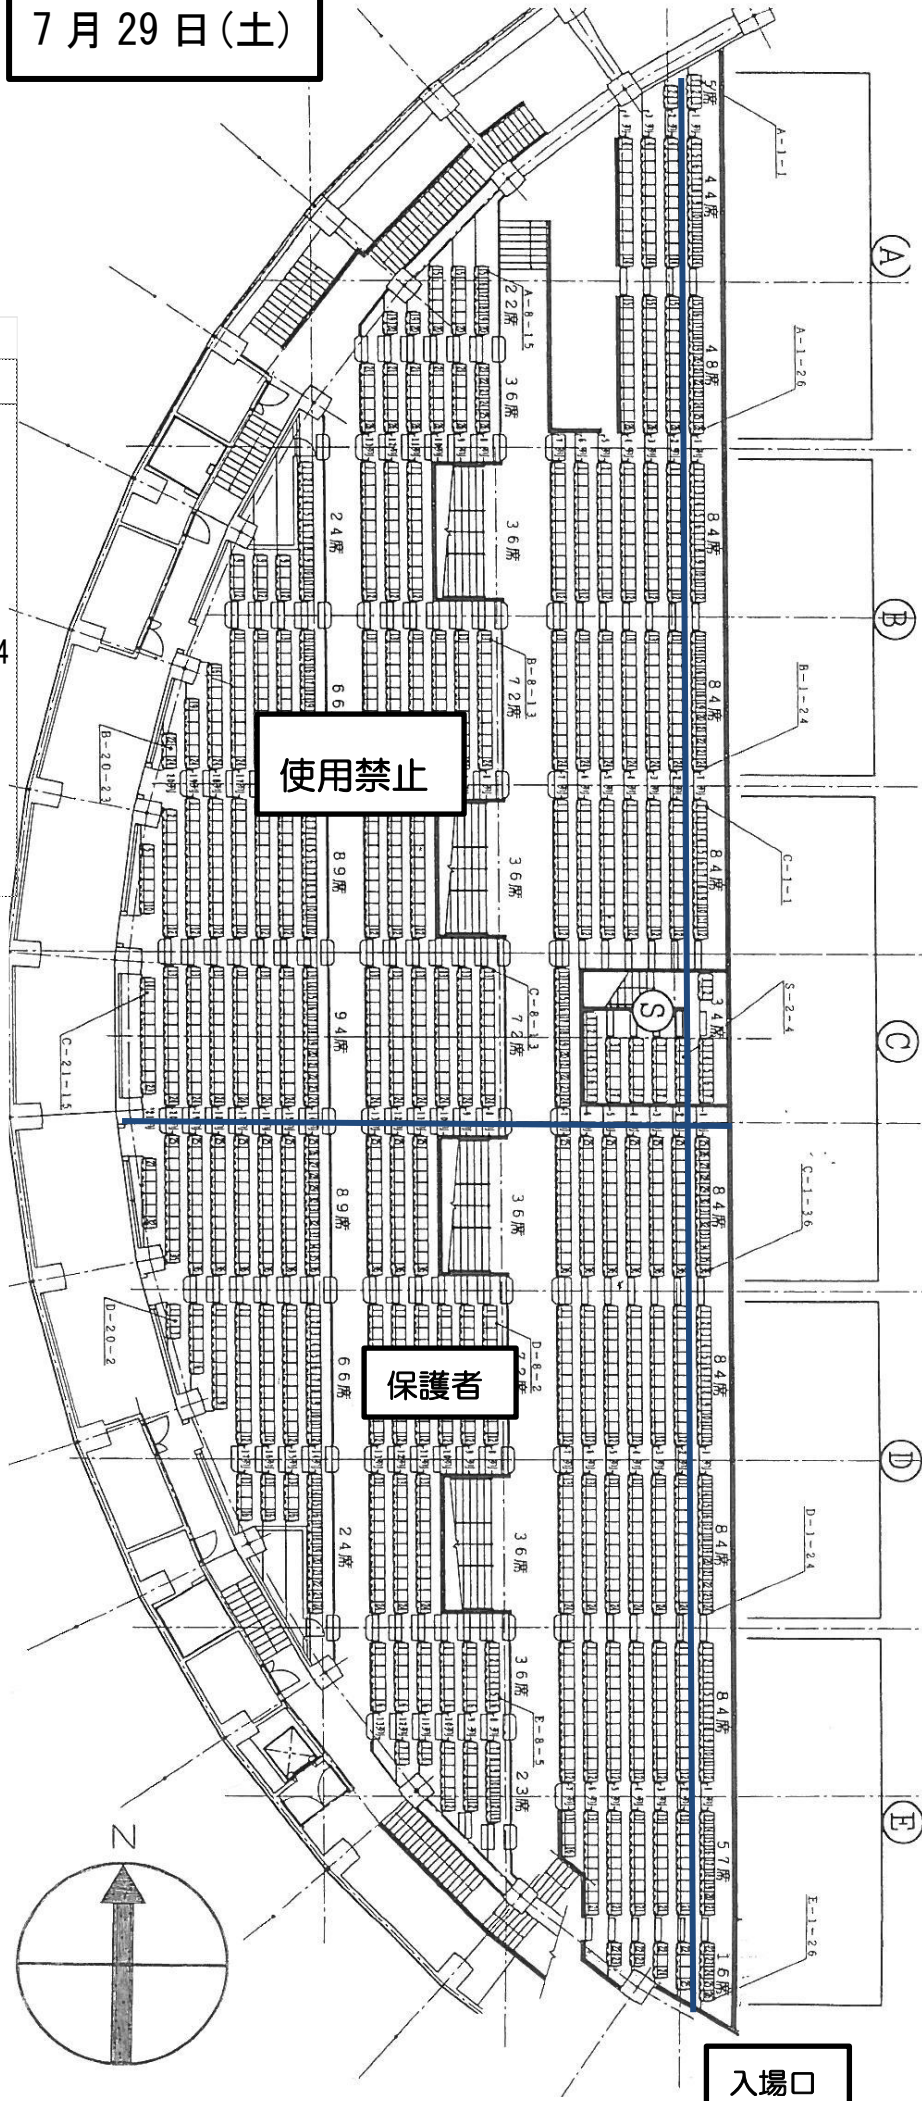

7月29日(土)

スタンド裏		人数
チーム名		
スタンド裏 A	セントラル高槻	28
	KTV豊中	19
	サンケイST	19
	初芝SS	15
	コナミ香里	11
	HOS小阪	5
	菊水SS	5
	セントラル都島	5
	ジェル北野田	3
	TAC豊能シートス	2
Team NS4	2	
		114

使用禁止

保護者

入口

7月29日(土)

座席番号	チーム名	人数
1	太成学院大高	42
2	関大北陽高校	33
3	枚方SS香里	22
4	JSS深井	16
5	イトマンひばり	14
6	枚方SS	14
7	スペックSC	12
8	大阪水泳学校	12
9	JSS東花園	12
10	枚方SSNACL	11
11	JSS住吉	11
12	枚方SS星田	11
13	パンジョSC	9
14	JSSりもね	8
15	JSSはびきの	8
16	イトマンアビコ	7
17	JSS高槻中央	7
18	JSS茨木中央	6
19	コナミ光明池	6
20	JSSガボ	6
21	JSSエビス	6
22	サンタマリア	5
23	HOS 南千里	5
24	コスパ藤井寺	5
25	JSS山本	5
26	コナミ南千里	5
	KTV石橋	4
	滝谷イトマン	4
	TX東住吉	4
A	NSI三国	4
	JSSさやま	4
	ショウエイみなと	4
	暁学ST	4
	常翔学園高校	2
B	コスパさかい	2
	近大クラブ	2
	パシオ八尾	2
	関大一高校	3
	パシオSC福島	3
	高槻SS	3
	TXミリカ	3
	履正SC曾根	3
	コナミ岸和田	3
	NSI花園	3
C	フィットネス21	1
	コスパよみうり	1
	JSS	1
	アイト高槻	1
	JSSいずみ	1
	MG和泉	1
	NSI光明池	1
	メットコミュニケーション	1
	GLOBAL UNION	1
スタンド裏	イトマン	41
	イトマン江坂	27
	イトマン堺	23
	イトマン富田林	14
	守口イトマン	9
B	泉陽高校	2

入場口

116