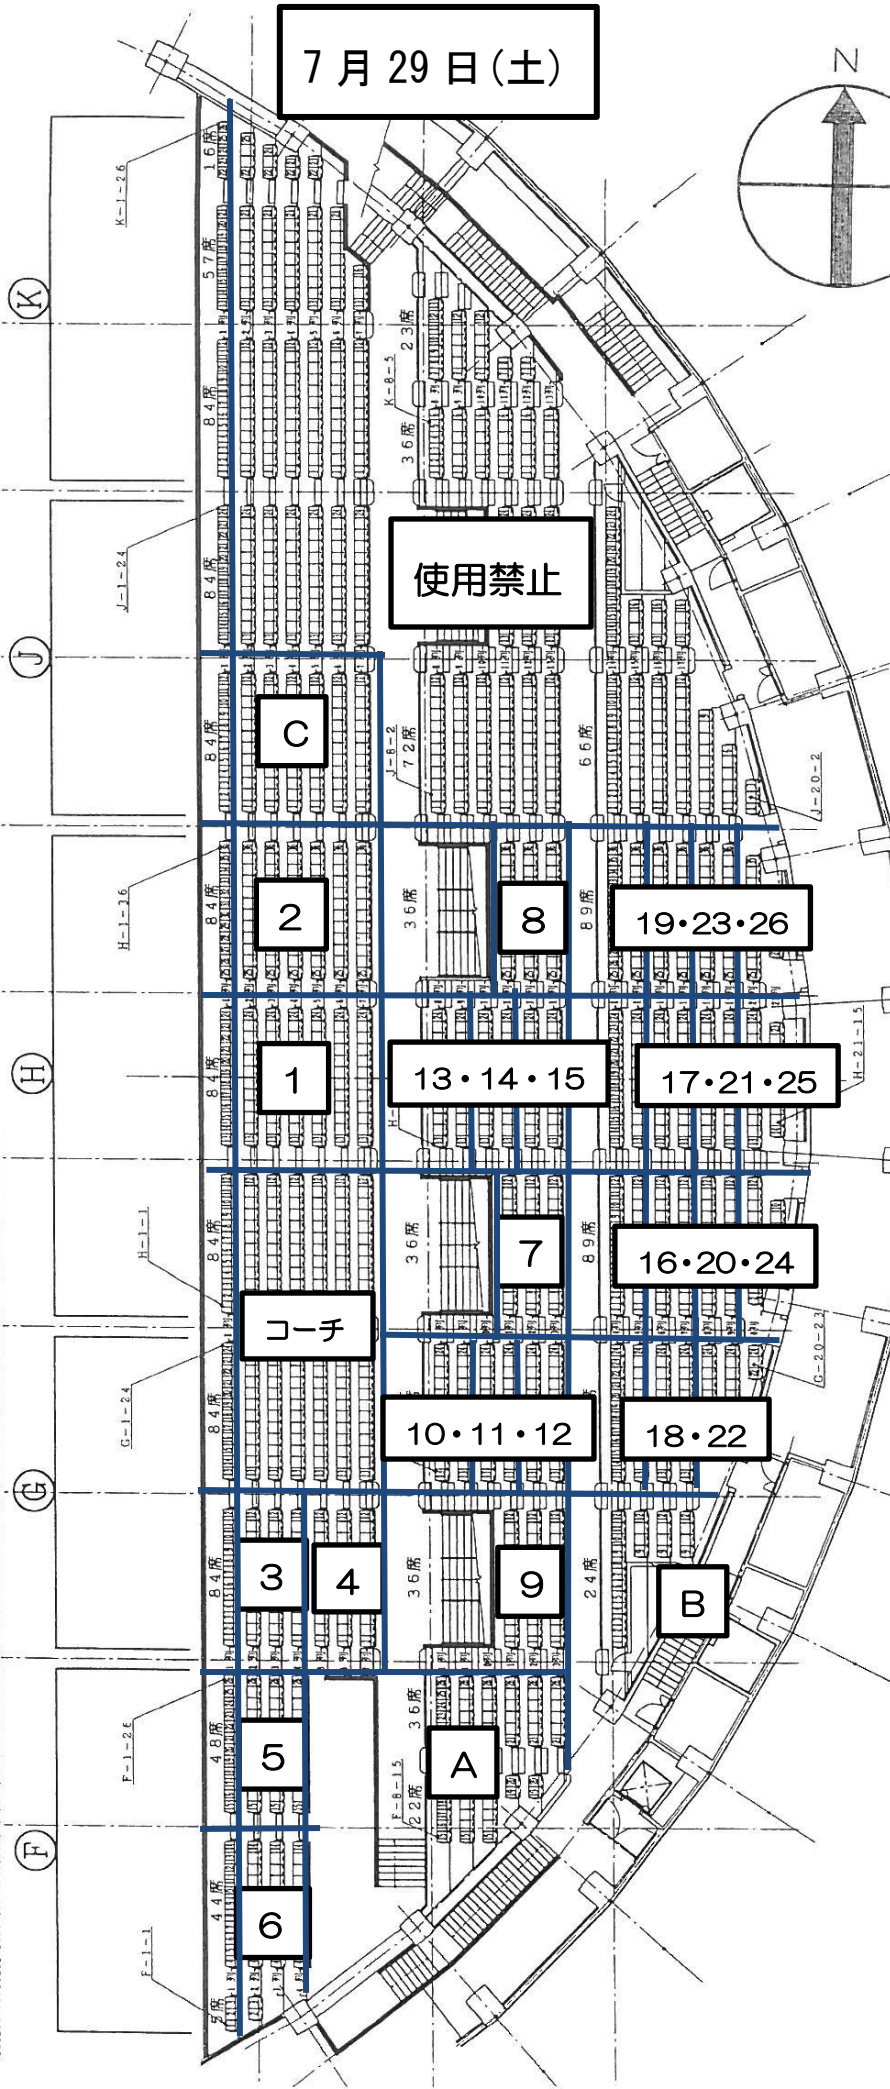

7月29日(土)

スタンド裏		人数
チーム名		
スタンド裏 A	セントラル高槻	28
	KTV豊中	19
	サンケイST	19
	初芝SS	15
	コナミ香里	11
	HOS小阪	5
	菊水SS	5
	セントラル都島	5
	ジェル北野田	3
	TAC豊能シートス	2
Team NS4	2	
		114

使用禁止

保護者

入口

7月29日(土)

座席番号	チーム名	人数
1	太成学院大高	42
2	関大北陽高校	33
3	枚方SS香里	22
4	JSS深井	16
5	イトマンひばり	14
6	枚方SS	14
7	スペックSC	12
8	大阪水泳学校	12
9	JSS東花園	12
10	枚方SSNACL	11
11	JSS住吉	11
12	枚方SS星田	11
13	パンジョSC	9
14	JSSりもね	8
15	JSSはびきの	8
16	イトマンアビコ	7
17	JSS高槻中央	7
18	JSS茨木中央	6
19	コナミ光明池	6
20	JSSガボ	6
21	JSSエビス	6
22	サンタマリア	5
23	HOS 南千里	5
24	コスパ藤井寺	5
25	JSS山本	5
26	コナミ南千里	5
	KTV石橋	4
	滝谷イトマン	4
	TX東住吉	4
A	NSI三国	4
	JSSさやま	4
	ショウエイみなと	4
	暁学ST	4
	常翔学園高校	2
B	コスパさかい	2
	近大クラブ	2
	パシオ八尾	2
	関大一高校	3
	パシオSC福島	3
	高槻SS	3
	TXミリカ	3
	履正SC曾根	3
	コナミ岸和田	3
	NSI花園	3
C	フィットネス21	1
	コスパよみうり	1
	JSS	1
	アイト高槻	1
	JSSいずみ	1
	MG和泉	1
	NSI光明池	1
	メットコミュニケーション	1
	GLOBAL UNION	1
スタンド裏	イトマン	41
	イトマン江坂	27
	イトマン堺	23
	イトマン富田林	14
	守口イトマン	9
B	泉陽高校	2

入場口

116