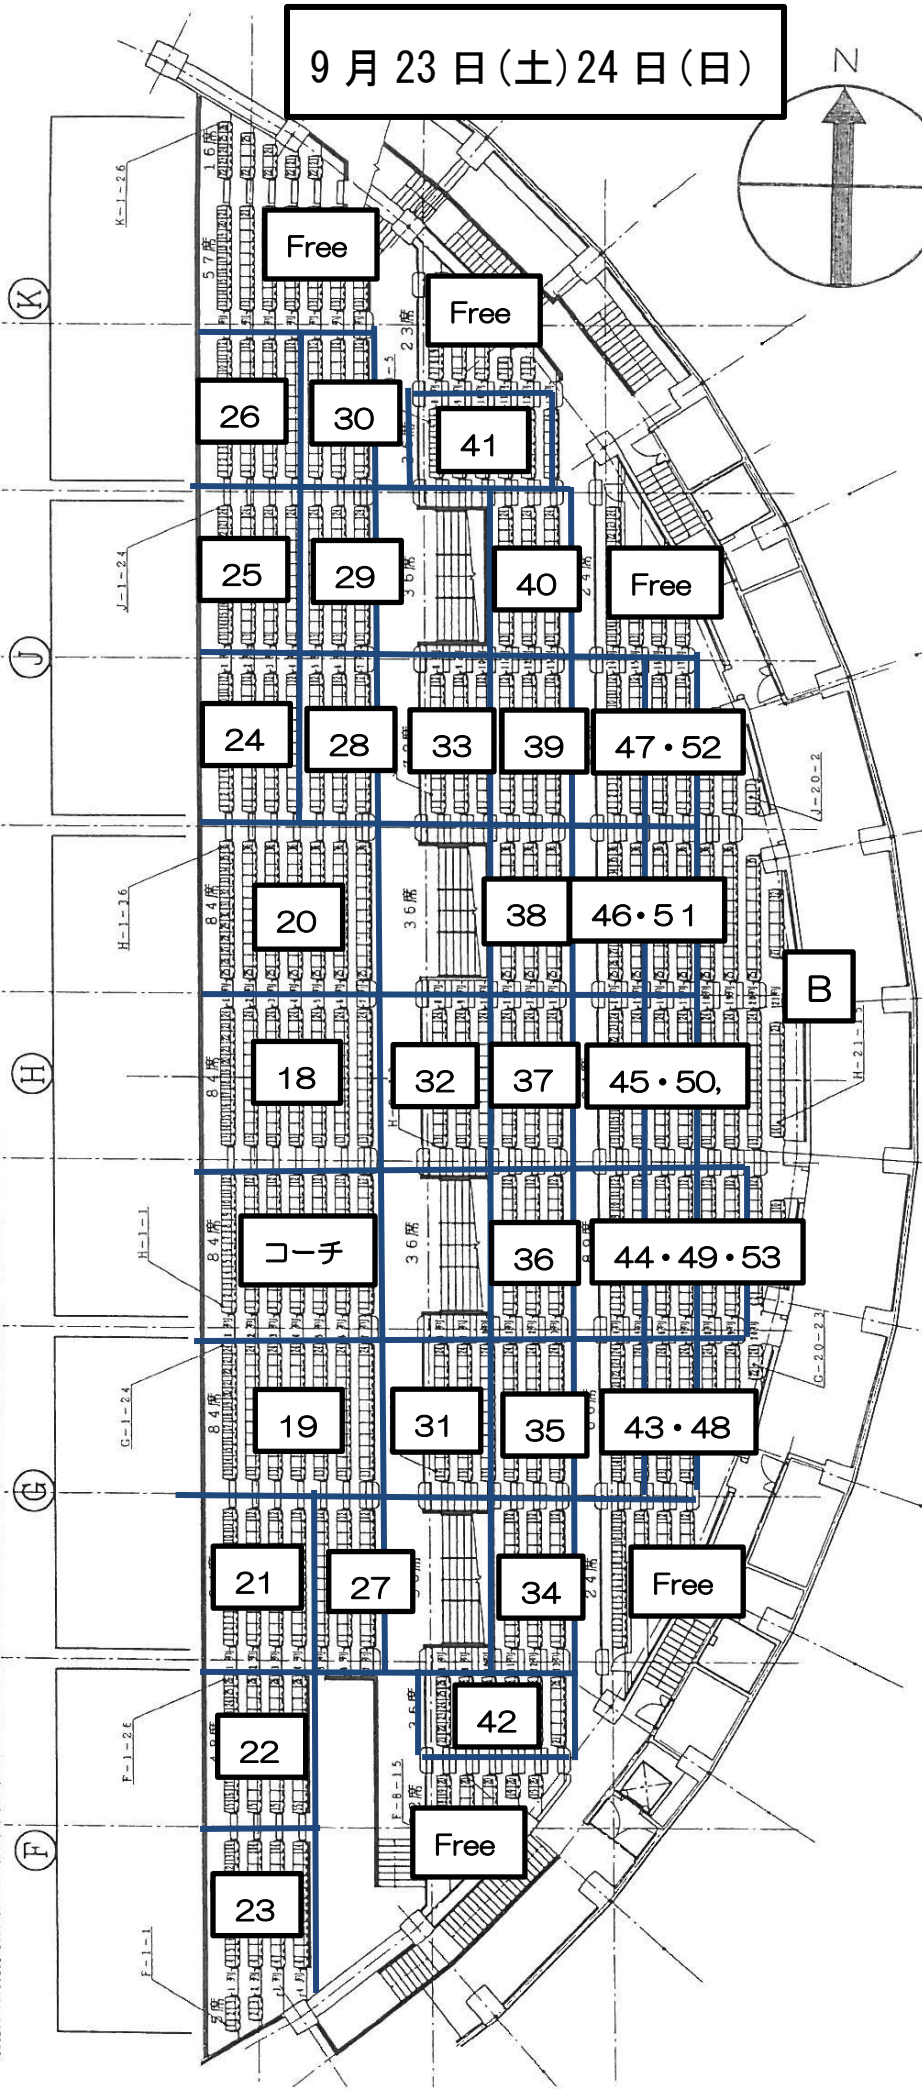

9月23日(土)24日(日)

	チーム名	合計人数
1	HOS小阪	42
2	枚方SS星田	32
3	滝谷イトマン	28
4	セントラル都島	27
5	SA今川	26
6	コパン長尾	24
7	NSI鶴見	22
8	ソウエイ四条躰	21
9	パンゾSC	20
10	ソウエイみなど	19
11	モエYMCA	17
12	北畠SH	16
13	枚方SS牧野	15
14	田尻水泳連盟	13
15	JSSいずみ	12
16	KTV茨木	10
17	南YMCA	9
A	茨木S.T	7
	市岡中学校	6
	尾崎SS	1
ス西 タ側 ン(左 裏)	イトマン堺	54
	コナミ光明池	25
	セントラル高槻	25
	サンケイST	19
	TAC豊能シートス	10
	Team NS4	9
	四條躰学園高	5
		147

9月23日(土)24日(日)

	チーム名	合計人数
18	イトマン	63
19	枚方SS	57
20	サンタマリア	40
21	枚方SS香里	32
22	コナミ岸和田	31
23	イトマン旭	31
24	大阪水泳学校	28
25	高槻SS	27
26	アイト 駒川	27
27	コナミ香里	26
28	コナミ南千里	25
29	フィットネス21	24
30	交野SS	24
31	MG和泉	22
32	池田高校	21
33	パシオSC福島	21
34	NSI花園	21
35	NSI古川橋	21
36	イトマンひばり	20
37	TX東住吉	20
38	アイト 高槻	18
39	マック堺一条	18
40	暇学ST	17
41	コスパよみうり	16
42	Another swim	16
43	岸和田SS	15
44	セントラル住ノ江	13
45	尾崎泉佐野	13
46	汎愛高校	12
47	コスパさかい	12
48	フリッパーズ	11
49	コナミ北千里	10
50	高槻北高校	9
51	NSI桜宮	9
52	D放出SC	9
53	上宮高校	8
B	セントラル24平野	7
	パシオ八尾	7
	大体大浪商中	3
	大体大浪商高	1
	上宮学園中	1
	附属天王寺	1
スタ側(右裏)	イトマン江坂	84
	イトマン富田林	49
	守口イトマン	35

20