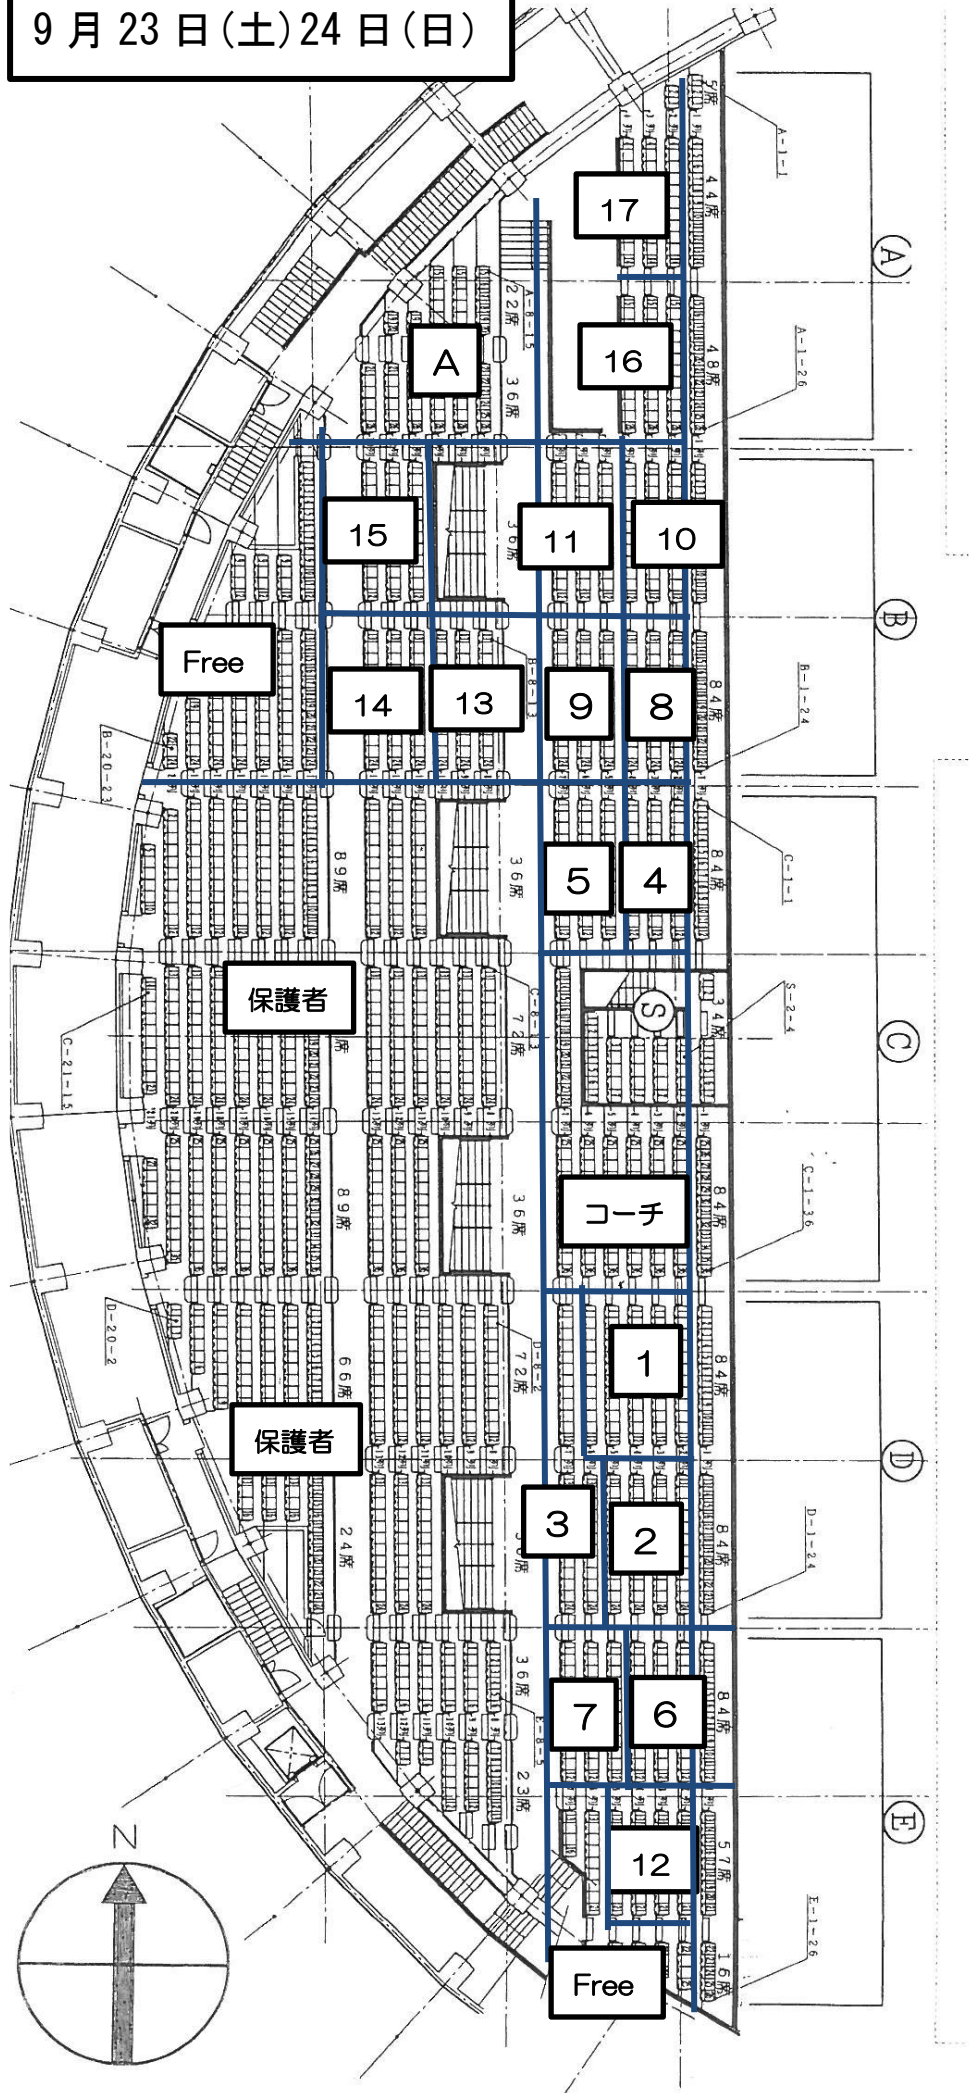

9月23日(土)24日(日)

	チーム名	合計人数
1	HOS小阪	42
2	枚方SS星田	32
3	滝谷イトマン	28
4	セントラル都島	27
5	SA今川	26
6	コパン長尾	24
7	NSI鶴見	22
8	ソウエイ四条躰	21
9	パンゾSC	20
10	ソウエイみなど	19
11	モエYMCA	17
12	北畠SH	16
13	枚方SS牧野	15
14	田尻水泳連盟	13
15	JSSいずみ	12
16	KTV茨木	10
17	南YMCA	9
A	茨木S.T	7
	市岡中学校	6
	尾崎SS	1
ス西 タ側 ン(左 裏)	イトマン堺	54
	コナミ光明池	25
	セントラル高槻	25
	サンケイST	19
	TAC豊能シートス	10
	Team NS4	9
	四條躰学園高	5
		147

9月23日(土)24日(日)

	チーム名	合計人数
18	イトマン	63
19	枚方SS	57
20	サンタマリア	40
21	枚方SS香里	32
22	コナミ岸和田	31
23	イトマン旭	31
24	大阪水泳学校	28
25	高槻SS	27
26	アイト 駒川	27
27	コナミ香里	26
28	コナミ南千里	25
29	フィットネス21	24
30	交野SS	24
31	MG和泉	22
32	池田高校	21
33	パシオSC福島	21
34	NSI花園	21
35	NSI古川橋	21
36	イトマンひばり	20
37	TX東住吉	20
38	アイト 高槻	18
39	マック堺一条	18
40	暇学ST	17
41	コスパよみうり	16
42	Another swim	16
43	岸和田SS	15
44	セントラル住ノ江	13
45	尾崎泉佐野	13
46	汎愛高校	12
47	コスパさかい	12
48	フリッパーズ	11
49	コナミ北千里	10
50	高槻北高校	9
51	NSI桜宮	9
52	D放出SC	9
53	上宮高校	8
B	セントラル24平野	7
	パシオ八尾	7
	大体大浪商中	3
	大体大浪商高	1
	上宮学園中	1
	附属天王寺	1
スタ側(右裏)	イトマン江坂	84
	イトマン富田林	49
	守口イトマン	35

20