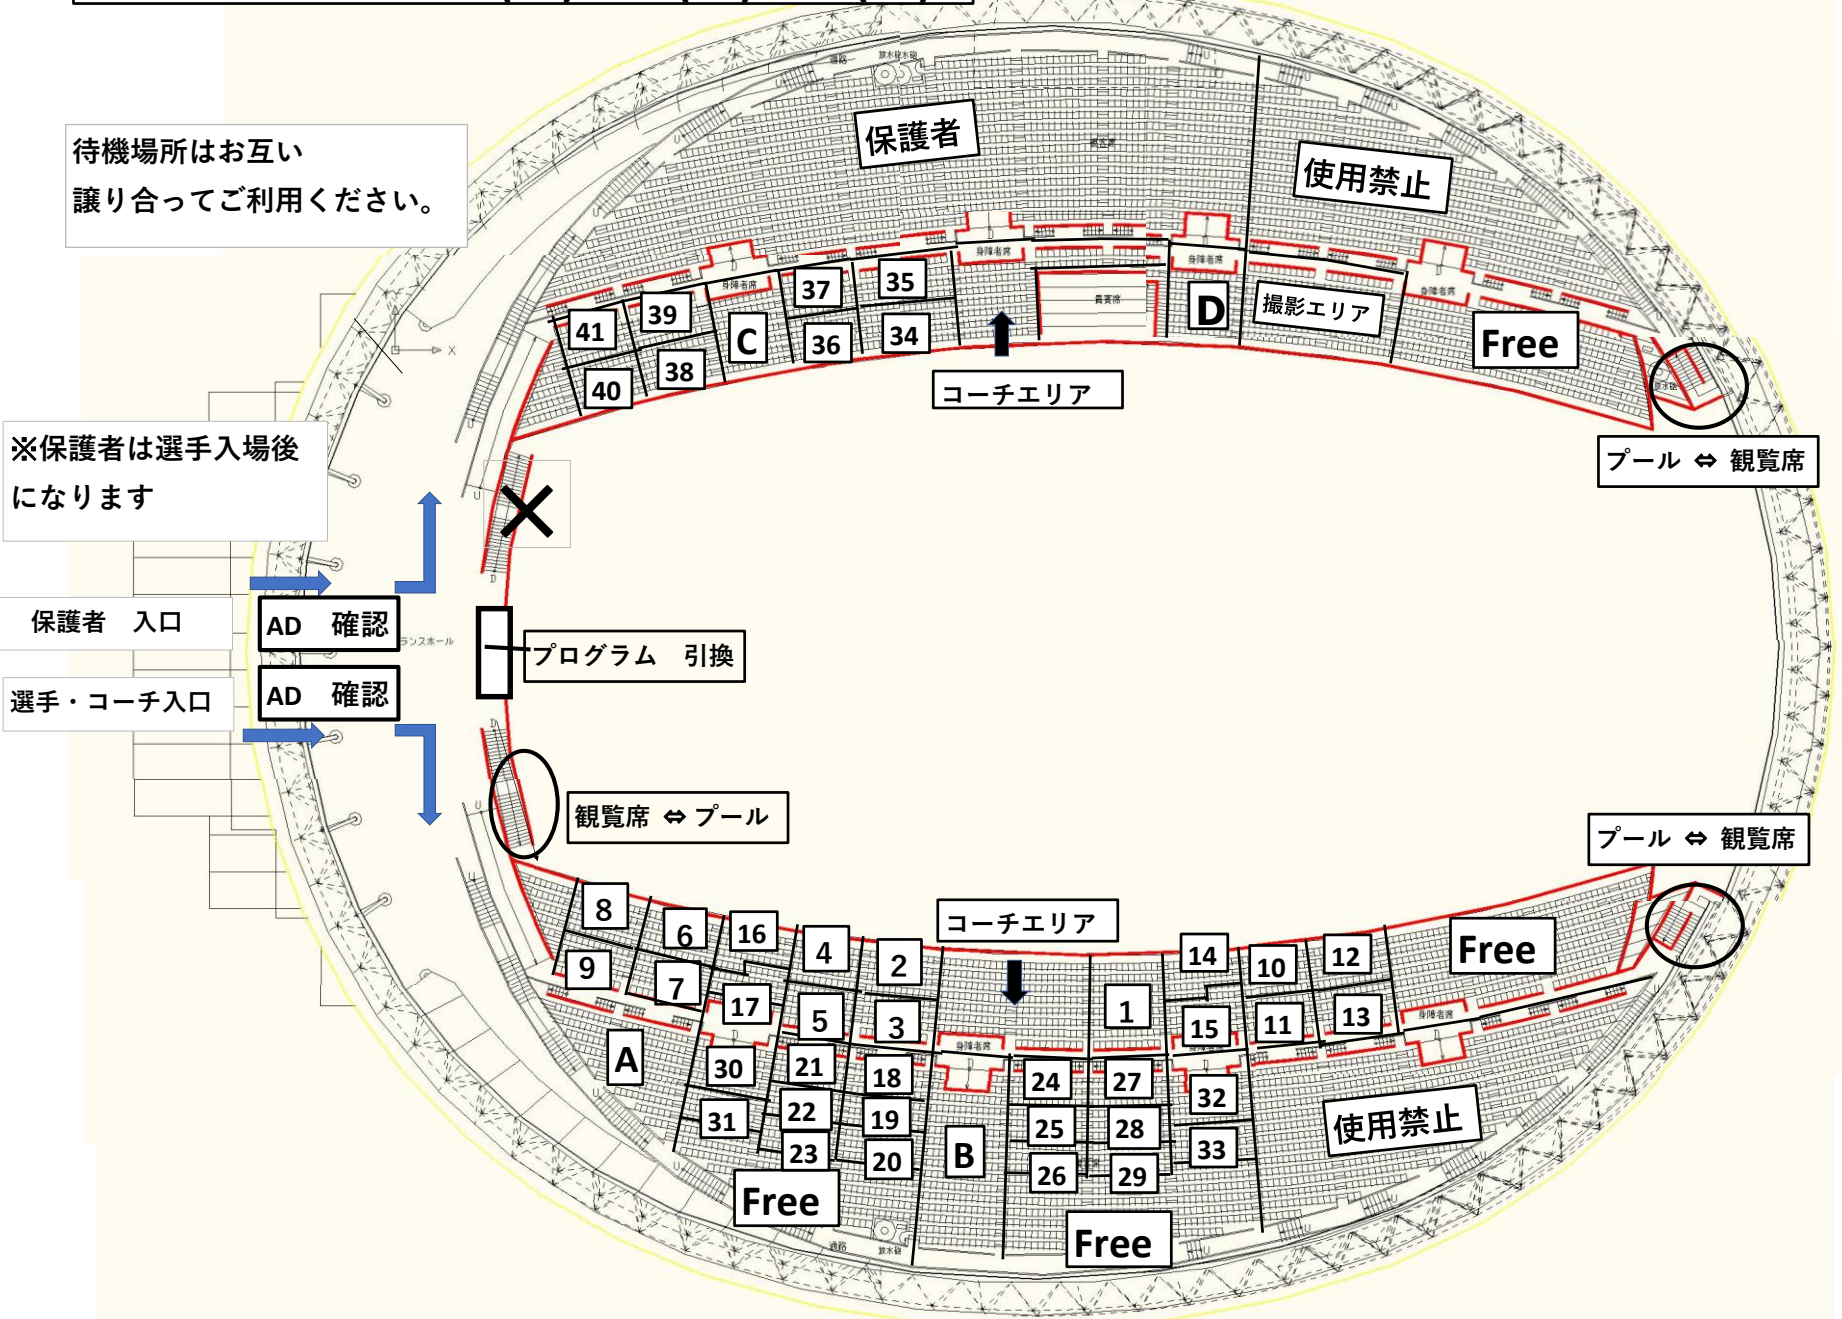

座席 右側 スタンド

座席番号	チーム名	人数	合計人数
1	イトマン京都	67	656
2	イトマン守山	34	
3	サンタマリアSS	30	
4	イトマン川西	30	
5	イトマン西宮	28	
6	高槻SS	27	
7	イトマン草津	24	
8	イトマン堅田	24	
9	イトマン大津	23	
10	イトマンアビコ	22	
11	NSI武庫之荘	22	
12	交野SS	21	
13	大阪水泳学校	20	
14	アイランド駒川	20	
15	イトマン甲西	18	
16	上宮高校	17	
17	SA今川	17	
18	汎愛高校	16	
19	TX東住吉	15	
20	イトマン八日市	14	
21	コパン長尾	14	
22	岸和田SS	13	
23	KTV茨木	13	
24	北畠SH	13	
25	HSC	12	
26	アイランド高槻	12	
27	パシオSC福島	11	
28	湖東ブルー	10	
29	コスバ藤井寺	10	
30	コナミ南千里	10	
31	履正SC曾根	8	
32	MYMCA	8	
33	パシオ八尾	8	
A	南YMCA	6	44
	天王寺高校	5	
	フリッパーズ	5	
	フィットネスクラブ21	4	
	信愛学院高校	3	
	龍谷大学	2	
B 27日 28日	イトマン近江	19	44
	セントラル住ノ江	13	
	ウェルビ水口	9	
	大体大浪商中	2	
	MountR	1	
B 29日	イトマン堺	56	83
	滝谷イトマン	14	
	尾崎泉佐野	6	
	あどがわSS	4	
	高槻北高校	2	
	ライオン	1	

左側 スタンド裏

左側 スタンド 裏	イトマン江坂	45	270
	イトマン富田林	41	
	初芝SS	37	
	桜宮高校	24	
	コナミ香里	22	
	城陽SS	18	
	関西学院大学	16	
	ショウエイ四条畷	15	
	立命館大学	14	
	ルネッサ住之江	13	
	ジェル北野田	11	
手前・ 中央	Team NS4	8	30
	大阪公立大学	6	
	奥 29日	四條畷学園高	
奥 27日 28日	大阪成蹊高校	2	31
	泉陽高校	18	
	大体大浪商高	15	
	大商学園高校	2	
	JSS深井	5	
田尻水泳連盟	4		
セントラル高槻	5		

座席図 4月27日(土)28日(日)29日(祝)

待機場所はお互い譲り合ってください。

※保護者は選手入場後になります

保護者 入口
選手・コーチ入口

AD 確認
AD 確認

プログラム 引換

観覧席 ⇄ プール

プール ⇄ 観覧席

プール ⇄ 観覧席