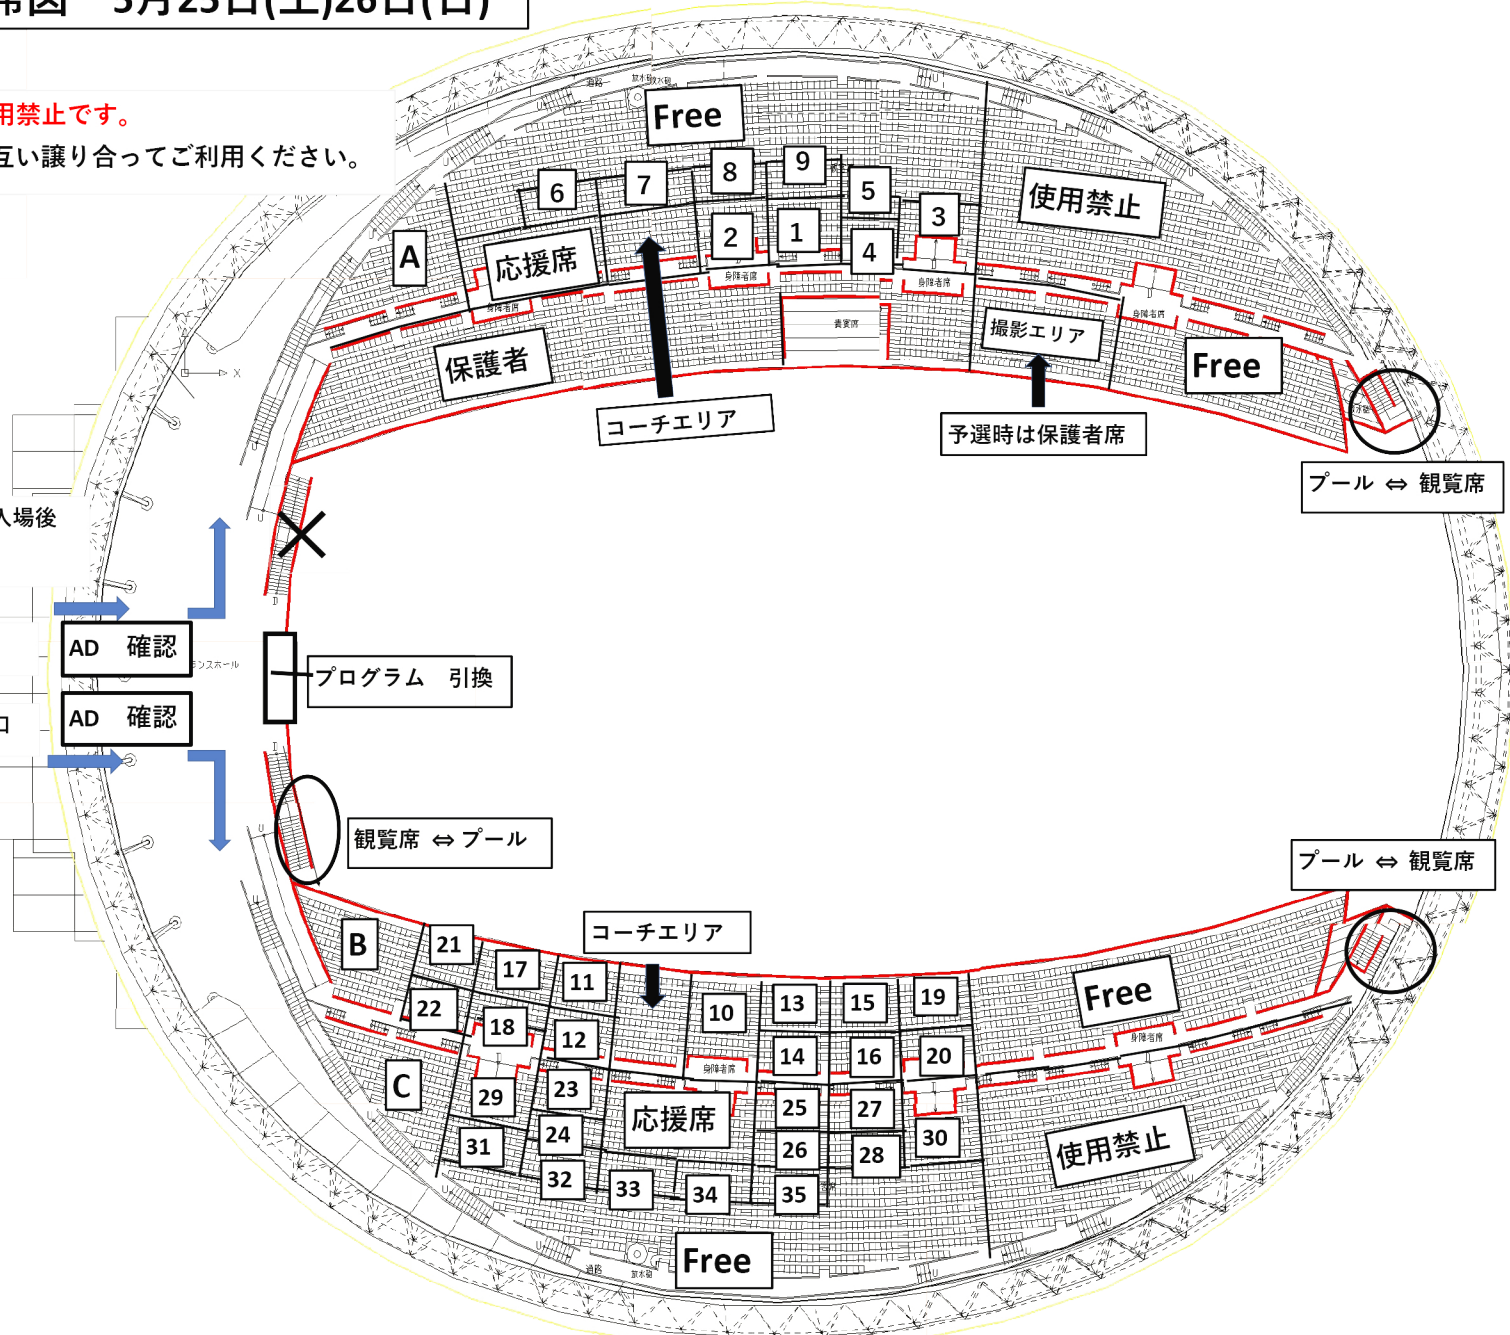

座席図 5月25日(土)26日(日)

※最前列は使用禁止です。
待機場所はお互い譲り合ってください。

※保護者は選手入場後
になります

保護者 入口

選手・コーチ入口

AD 確認

AD 確認

プログラム 引換

観覧席 ⇄ プール

コーチエリア

Free

プール ⇄ 観覧席

プール ⇄ 観覧席

使用禁止

Free

Free

11

10

13

15

19

22

18

12

14

16

20

29

23

25

27

28