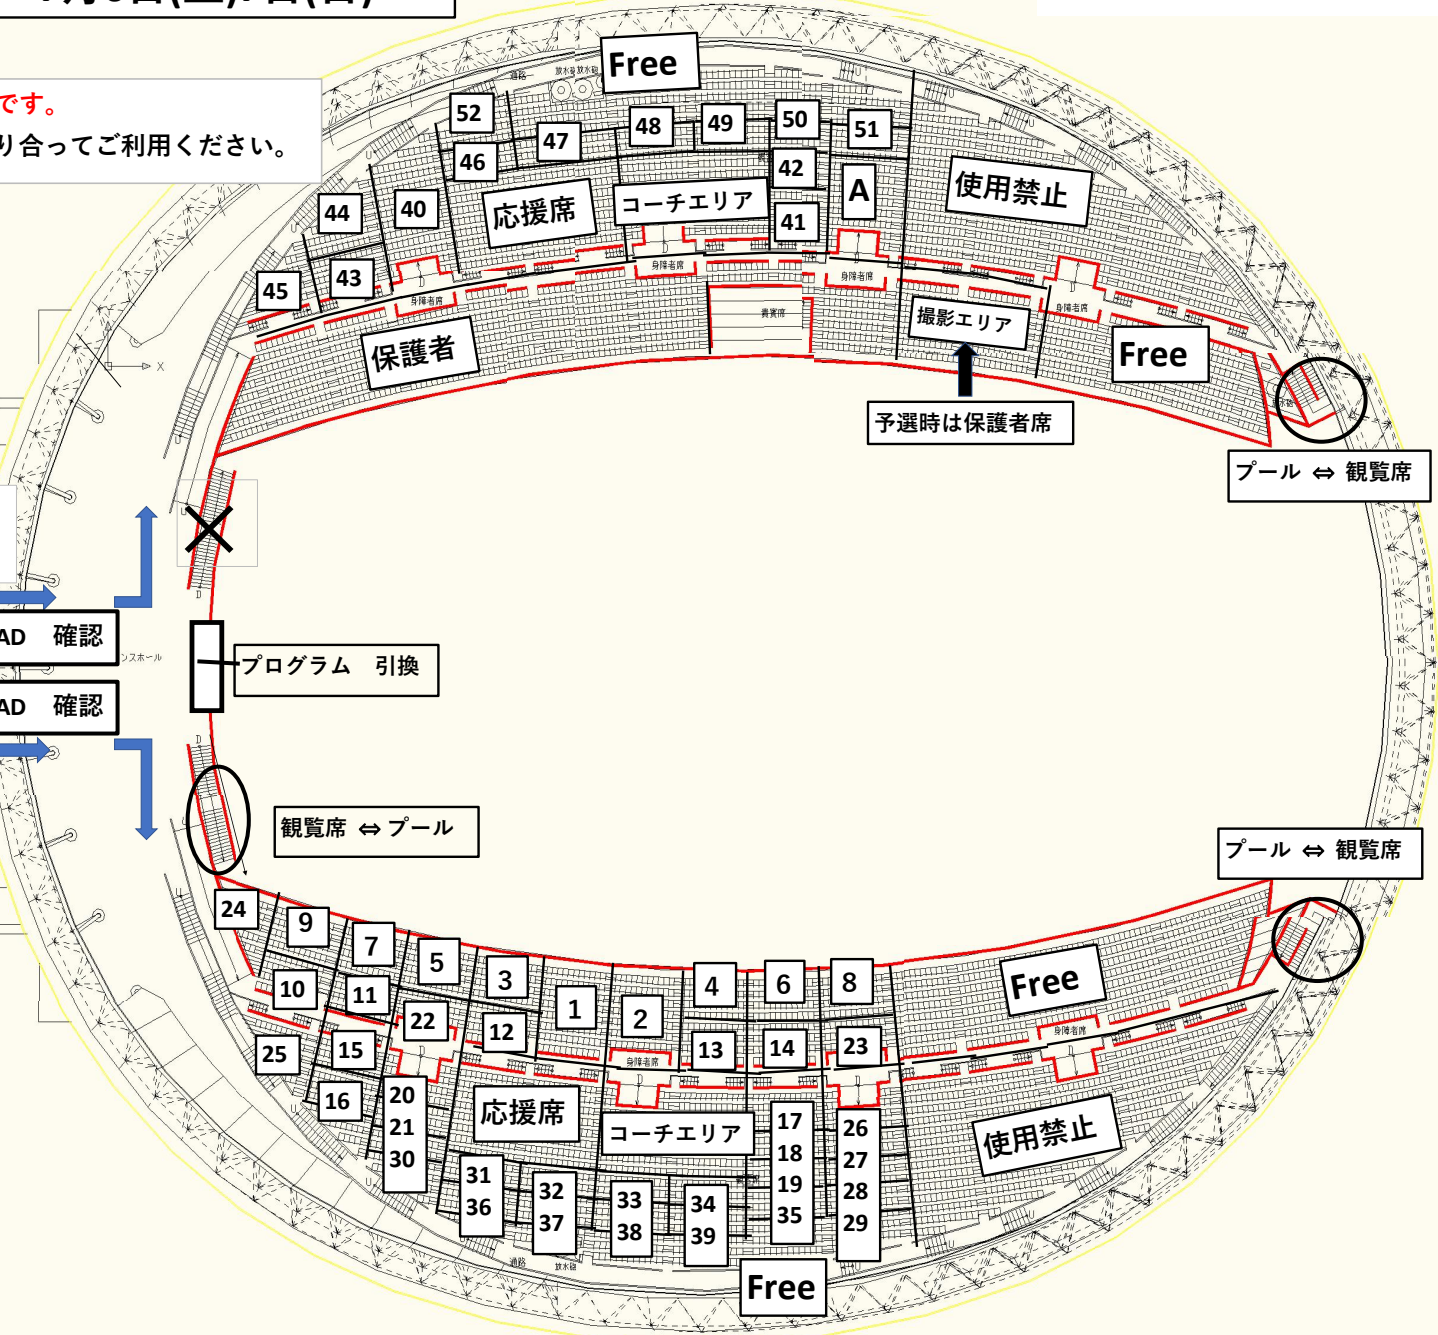

座席図 7月6日(土)7日(日)

※最前列は使用禁止です。
待機場所はお互い譲り合ってください。

※保護者は選手入場後になります

保護者 入口
選手・コーチ入口

AD 確認
AD 確認

プログラム 引換

観覧席 ⇄ プール

プール ⇄ 観覧席

プール ⇄ 観覧席

予選時は保護者席

座席 左側 スタンド

座席番号	団体名	入場者数
40	太成学院大高	49
41	仆マツひばり	26
42	HOS小阪	20
43	JSS住吉	18
44	MG和泉	17
45	MG泉南	16
46	ヨウエイ四條畷	14
47	HSC	12
48	ジェル北野田	11
49	コスパ藤井寺	10
50	茨木S.T	8
51	パシオ八尾	8
52	FEYMCA	7
A	フィットネス21	4
	ツバよみうり	4
	南YMCA	4
	市岡中学校	4
	セトリル24平野	2
		18

座席 右側 スタンド

座席番号	団体名	入場者数
1	枚方SS	44
2	KTV豊中	36
3	スベックSC	28
4	JSS高槻中央	26
5	枚方SS香里	24
6	仆マツアビコ	20
7	コナミ岸和田	20
8	JSSりもね	20
9	大阪水泳学校	19
10	セトリル住ノ江	17
11	滝谷イトマン	17
12	TX東住吉	17
13	田尻水泳連盟	17
14	JSSさやま	16
15	アイト 駒川	16
16	SA今川	16
17	汎愛高校	15
18	ルネッサ豊中	14
19	セトリル都島	14
20	マック堺一条	14
21	Another swim	14
22	TXミリカ	11
23	かやの中央SS	11
24	アイト 高槻	11
25	ヨウエイみなと	11
26	コナミ南千里	11
27	パシオSC福島	10
28	KTV茨木	9
29	交野SS	9
30	高槻北高校	8
31	履正SC曾根	8
32	コナミ北千里	8
33	コバン長尾	8
34	岸和田SS	7
35	JSSいずみ	7
36	北畠SH	7
37	枚方SS牧野	6
38	南茨木SS	6
39	BIG岸和田	6

	団体名	入場者数
スタンド裏 左側	イトマン	65
	イトマン堺	56
	初芝SS	29
	JSS東花園	26
	守口イトマン	24
	JSS深井	20
	JSSガボ	19
	HOS南千里	19
	サンタマリアSS	18
	JSSはびきの	17
	TAC豊能スト	15
	JSSエビス	13
	NSI Taiken	13
	四條畷学園高	12
	JSS柏原	10
	尾崎泉佐野	8
	摂津高校	8
	菊水SS	6
NSI古川橋	2	
		380