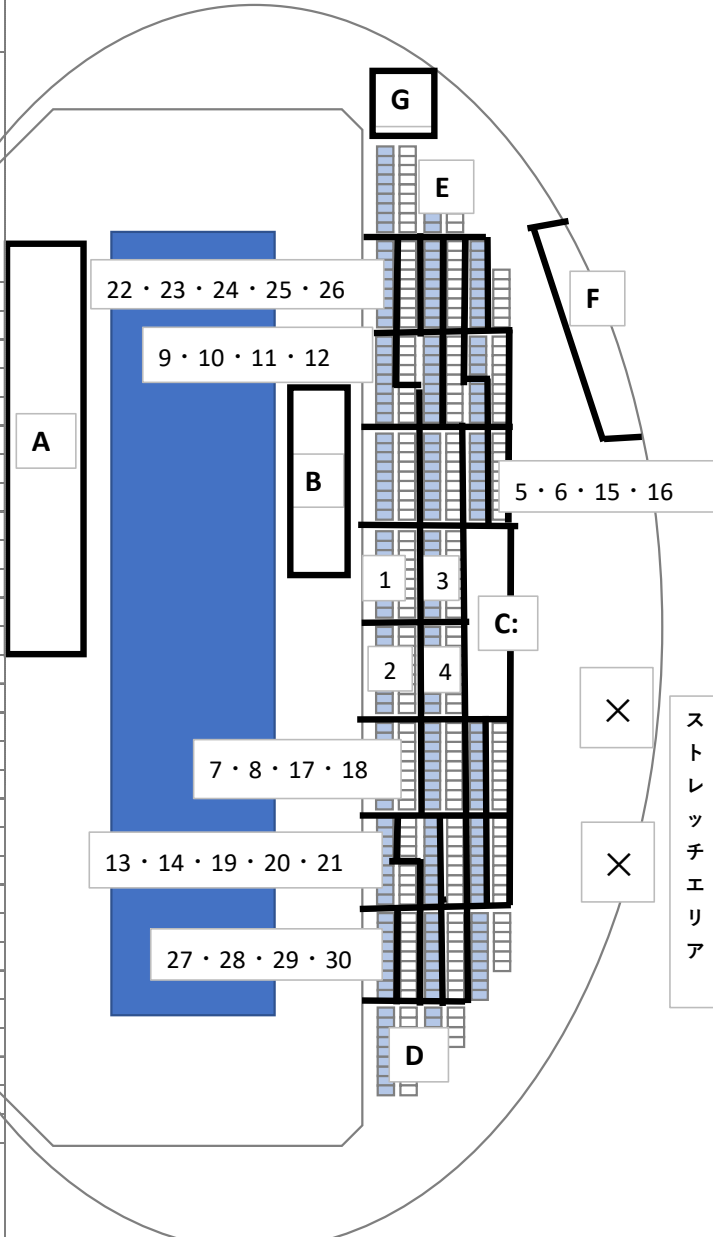

東大阪アリーナ 座席図 15日(土) 16(日)

* 座席は譲り合ってください

座席番号	団体名	人数
A	イトマン京都	49
	イトマン堺	35
	イトマン	33
	イトマン富雄	27
	イトマン大和郡山	24
	イトマン江坂	21
	イトマン真美ヶ丘	21
	イトマン富田林	20
B	NS 鶴見	20
	KTV 豊中	18
	大阪水泳学校	18
	イトマンひばり	16
	イトマン旭	16
	イトマン川西	16
	滝谷イトマン	15
	田尻水泳連盟	15
1	イトマン彦根	14
2	イトマン堅田	14
3	パンジョSC	14
4	守口イトマン	14
5	イトマン草津	13
6	サンタリア	13
7	TX 東住吉	13
8	セトリル 高槻	13
9	コナ 光明池	11
10	SA 今川	11
11	上宮高校	10
12	近畿大附高校	10
13	コスパ堺	10
14	セトリル 都島	10
15	いずみ能登川	9
16	イトマンアビコ	9
17	コスパ 藤井寺	9
18	アイランド 駒川	9
19	MG 泉南	9
20	マック堺一条	9
21	かやの中央SS	8
22	コナ 岸和田	8
23	尾崎泉佐野	8
24	コナ 南千里	8
25	TAC 豊能シニア	8
26	イトマン甲西	7
27	イトマン大津	7
28	履正 SC 曾根	7
29	ジェル 北野田	7
30	ショウエイみなと	7
C	イトマン八日市	6
	パシオSC 福島	6
	マック 緑地	6
	セトリル 住之江	6
D	TX ミカ	6
	暇学ST	6
	NS Rナティ	5
	高槻SS	5
E	ルネサンス住之江	5
	D 放出SC	5
	イトマン近江	4
	四條暇学園高	4
F	茨木 S.T	4
	ルネサンス 豊中	4
	KTV 茨木	4
	上宮学園中	4
	コナ よみづ	3
	パシオ 八尾	3
G	EEYMCA	5
	交野SS	3
	B&G 高島	2
		762

ストレッチエリア