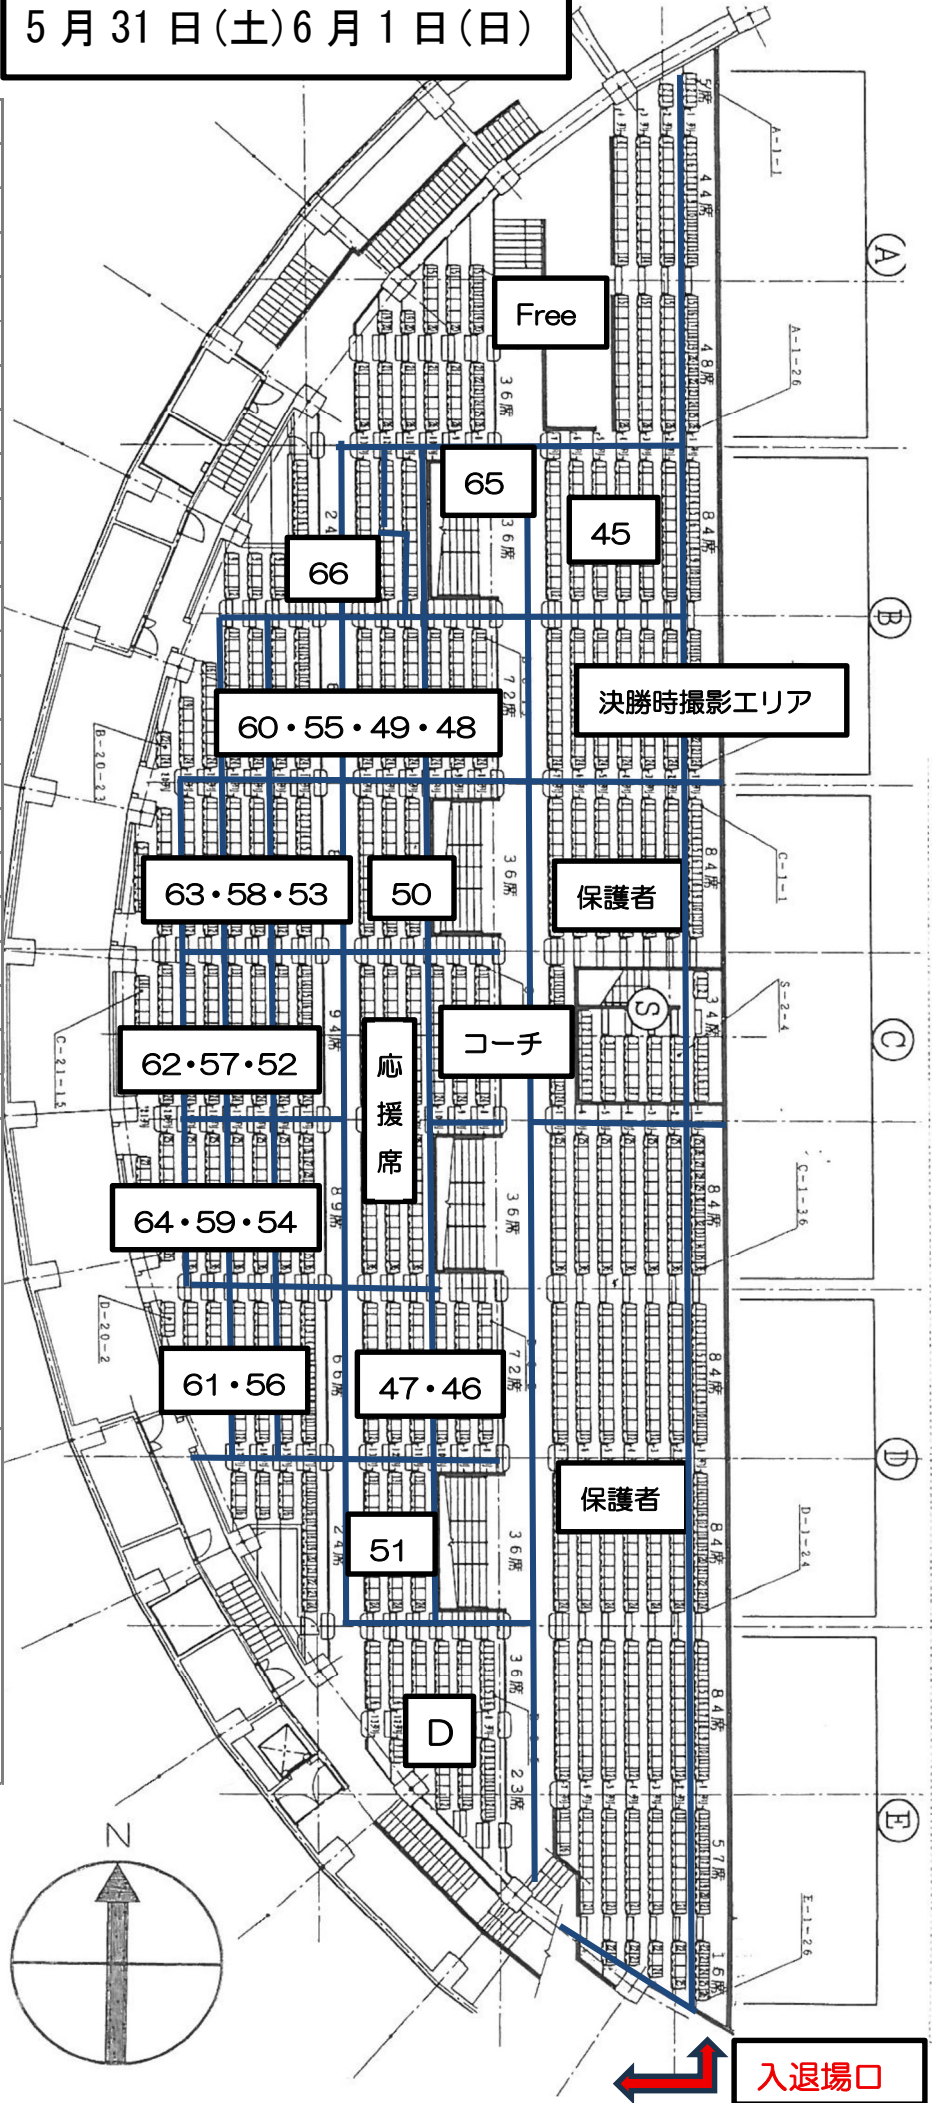

5月31日(土)6月1日(日)

座席番号	団体名	人数
45	太成学院大高	43
46	JSS高槻中央	32
47	トマンひばり	28
48	NSI鶴見	26
49	MG泉南	23
50	トマンアビコ	22
51	トマン草津	21
52	滝谷トマン	19
53	トマン彦根	19
54	大阪大学	19
55	セントラル茨木	18
56	JSS瓢箪山	17
57	HOS小阪	15
58	ルネサンス豊中	15
59	かやの中央SS	14
60	交野SS	14
61	トマン近江	13
62	パシオSC福島	12
63	NSI三国	12
64	南茨木SS	12
65	SA今川	11
66	ルネサンス住之江	10
D	リーズAC	9
	モエYMCA	8
	マック緑地	7
	菊水SS	7
	トマン近大	6
	四條畷学園	5
	JSS	3
スタンド裏左側	桜宮	37
	サンケIST	35
	関大北陽	40
	大体大浪商	35
	関西大学	35
	大阪水泳学校	29
	セントラル高槻	27
	JSS茨木中央	26

入退場口

5月31日(土)6月1日(日)

42・43・44

15

16

C

7

14

36・37

Free

5

12

17・18・19

26・30

3

10

38・39

25・29・35

4

11

20・21・22

31・32

6

13