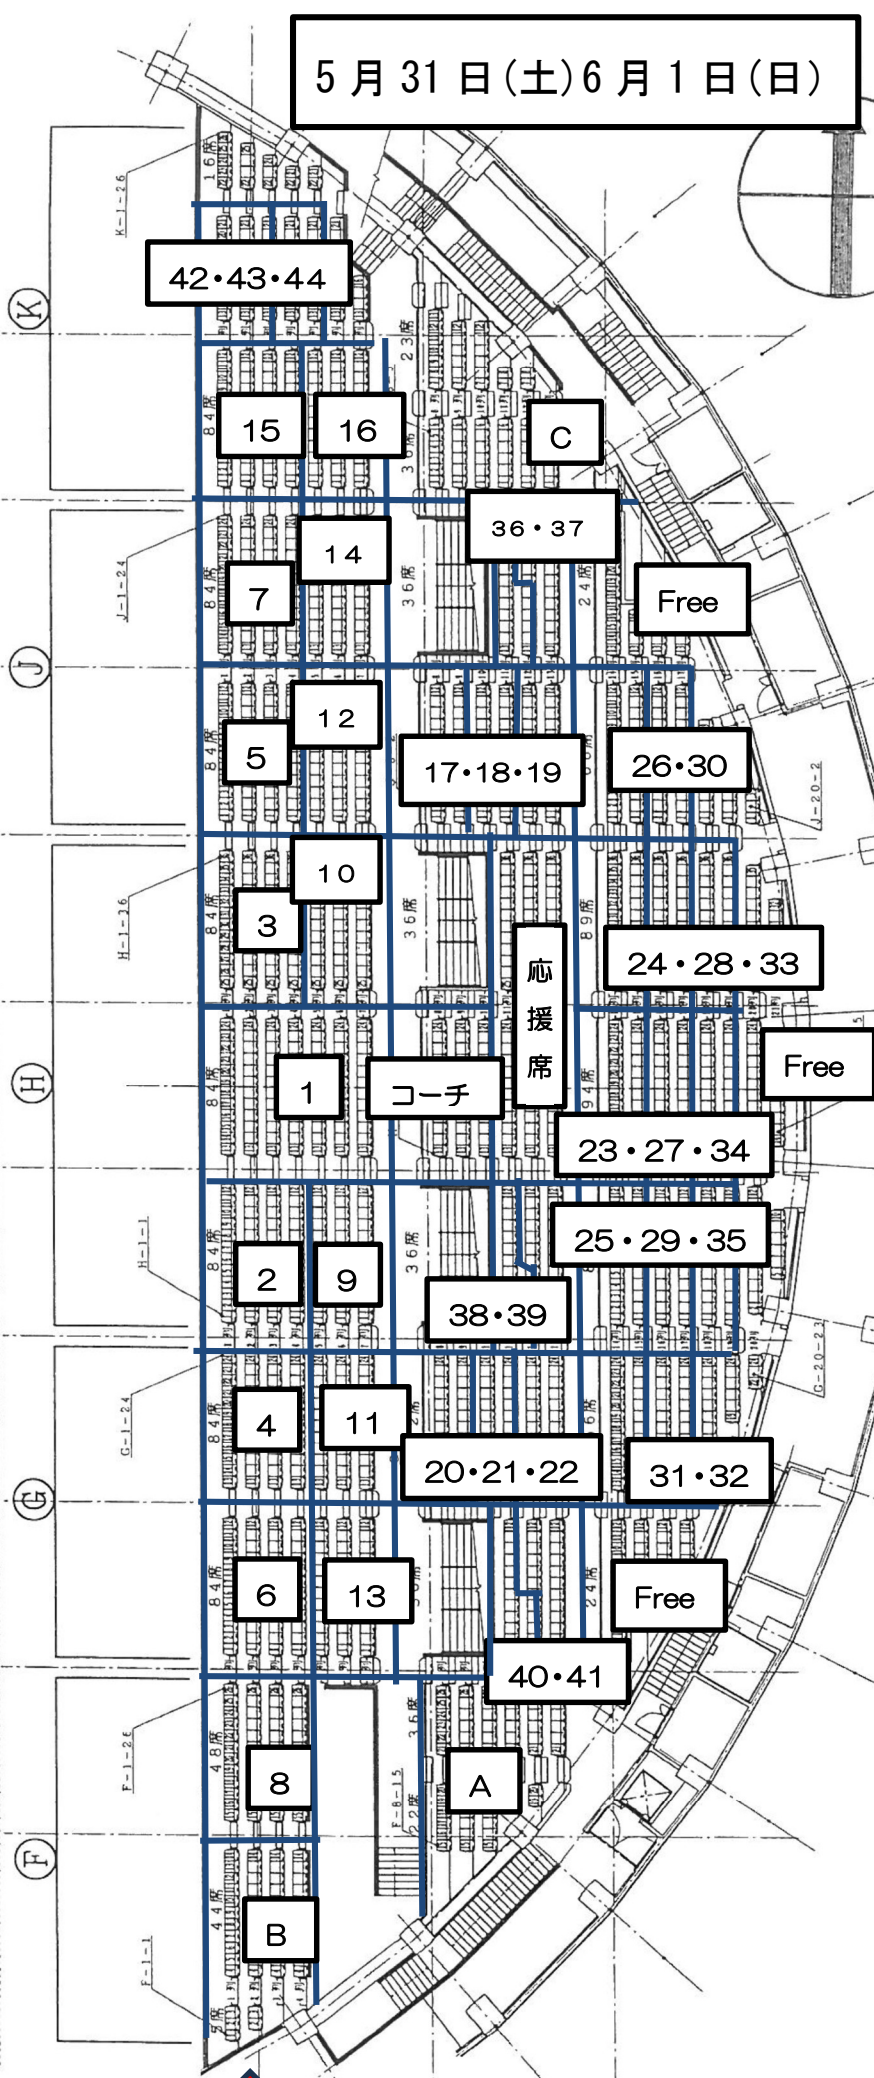

5月31日(土)6月1日(日)

座席番号	団体名	人数
45	太成学院大高	43
46	JSS高槻中央	32
47	トマンひばり	28
48	NSI鶴見	26
49	MG泉南	23
50	トマンアビコ	22
51	トマン草津	21
52	滝谷トマン	19
53	トマン彦根	19
54	大阪大学	19
55	セントラル茨木	18
56	JSS瓢箪山	17
57	HOS小阪	15
58	ルネサンス豊中	15
59	かやの中央SS	14
60	交野SS	14
61	トマン近江	13
62	パシオSC福島	12
63	NSI三国	12
64	南茨木SS	12
65	SA今川	11
66	ルネサンス住之江	10
D	リーズAC	9
	モエYMCA	8
	マック緑地	7
	菊水SS	7
	トマン近大	6
	四條畷学園	5
	JSS	3
スタンド裏左側	桜宮	37
	サンケIST	35
	関大北陽	40
	大体大浪商	35
	関西大学	35
	大阪水泳学校	29
	セントラル高槻	27
	JSS茨木中央	26

入退場口

5月31日(土)6月1日(日)

42・43・44

15

16

C

7

14

36・37

Free

5

12

17・18・19

26・30

3

10

38・39

25・29・35

4

11

20・21・22

31・32

6

13