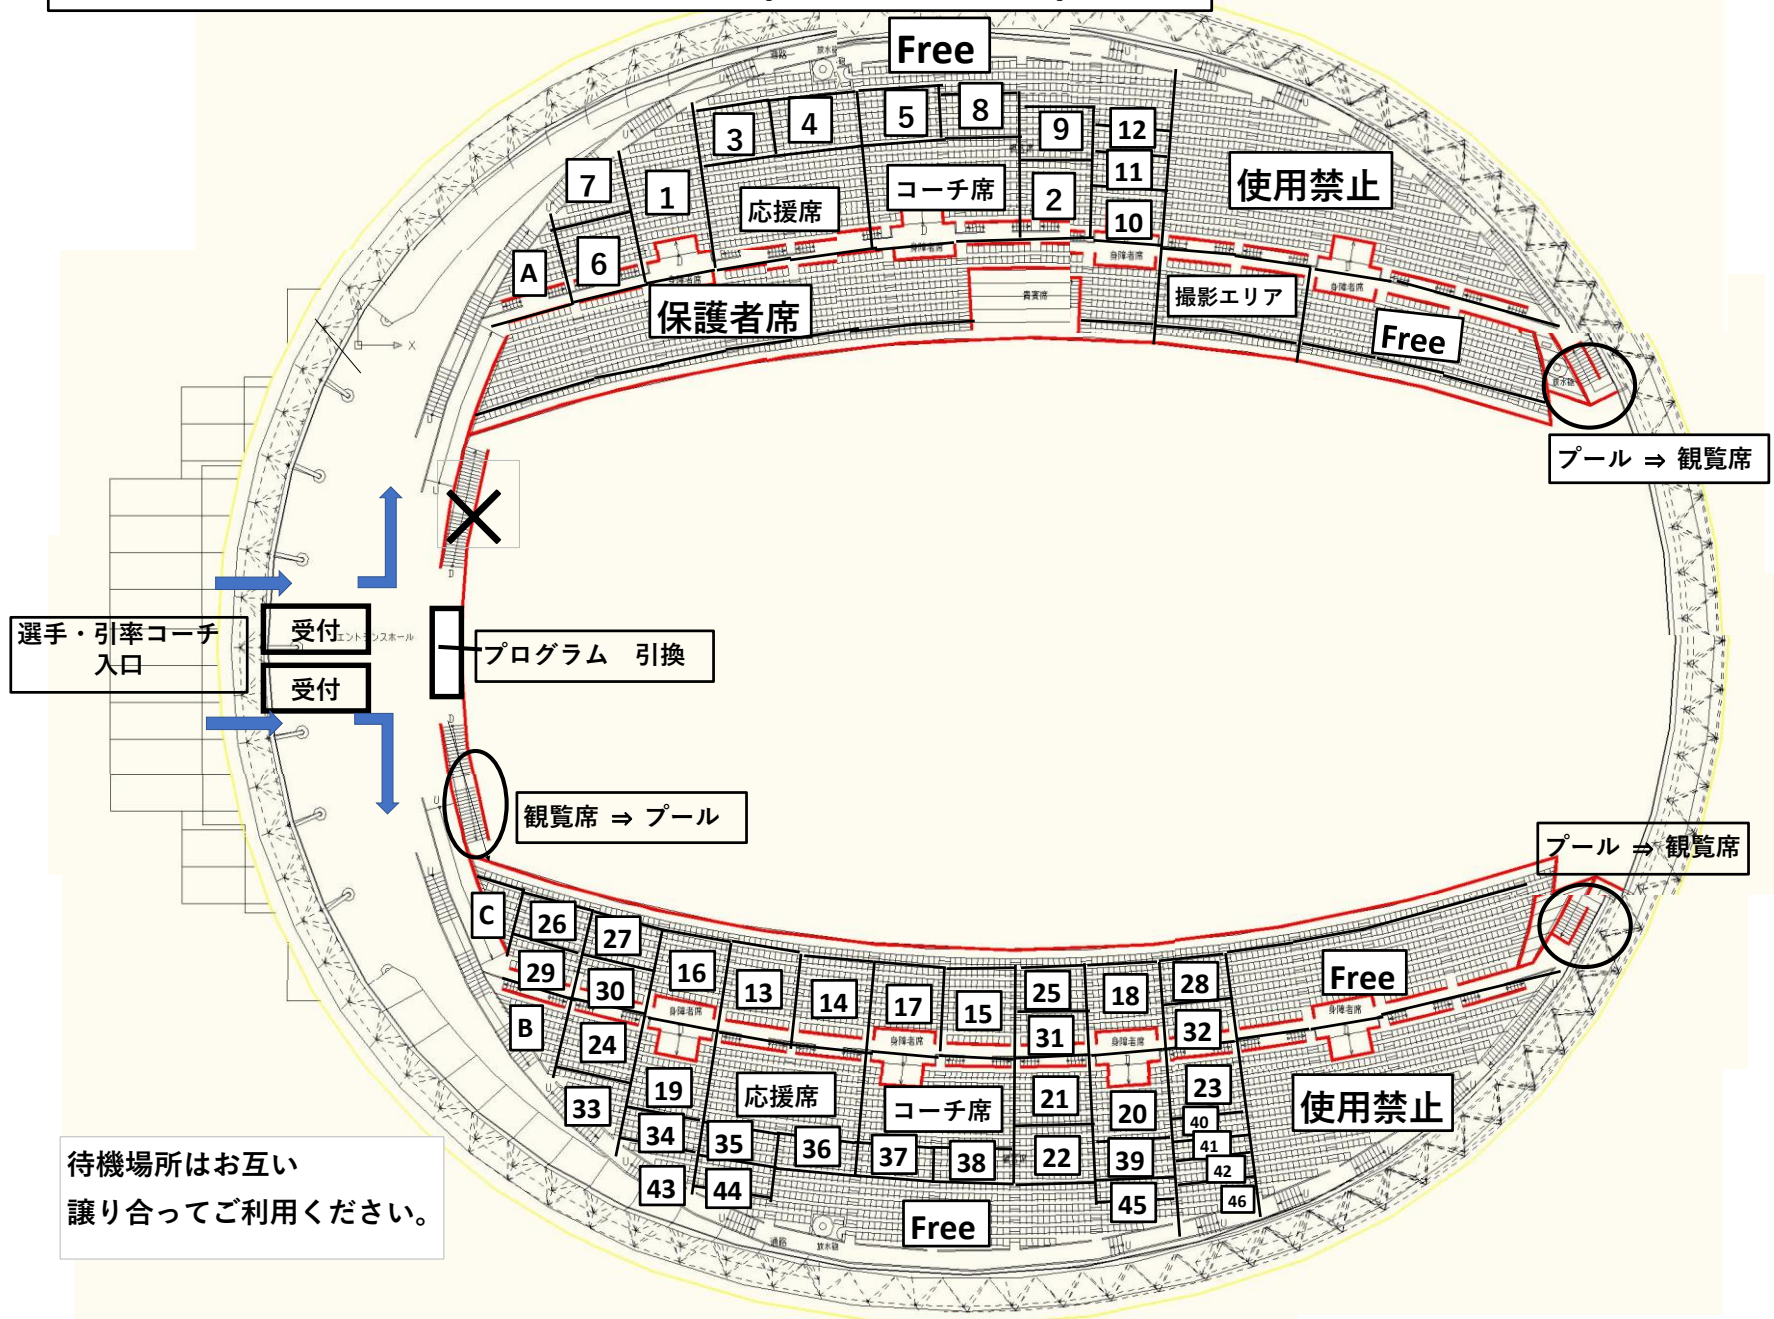

座席図 5月2日(土) 3日(日/祝) 4日(月/祝)

待機場所はお互い譲り合ってください。

番号	団体名	人数		
1	イトマン	71		
2	イトマン王寺	34		
3	アイト 駒川	27		
4	交野SS	25		
5	S.A今川	22		
6	イトマン草津	17		
7	イトマン近江	15		
8	ウェルビ水口	13		
9	イトマン彦根	12		
10	履正SC曾根	9		
11	NSI古川橋	6		
12	暇学ST	5		
A	セトリ住ノ江	5/2.3	7	
	千里高校	5/3	2	
	J.S.S松原	5/2.4	1	
	ライオン	5/2.4	1	
左側スタンド裏	イトマン西神	45	244	
	イトマン西宮	37		
	イトマン三田	28		
	K.T.V豊中	25		
	ジェル北野田	22		
	近大クラブ	15		
	武庫川女子大	15		
	イトマン川西	14		
	関大一高校	13		
	汎愛高校	12		
	摂津高校	11		
	セトリ住之江	7		
	上宮高校	5/3		16
	上宮学園中	5/3		3