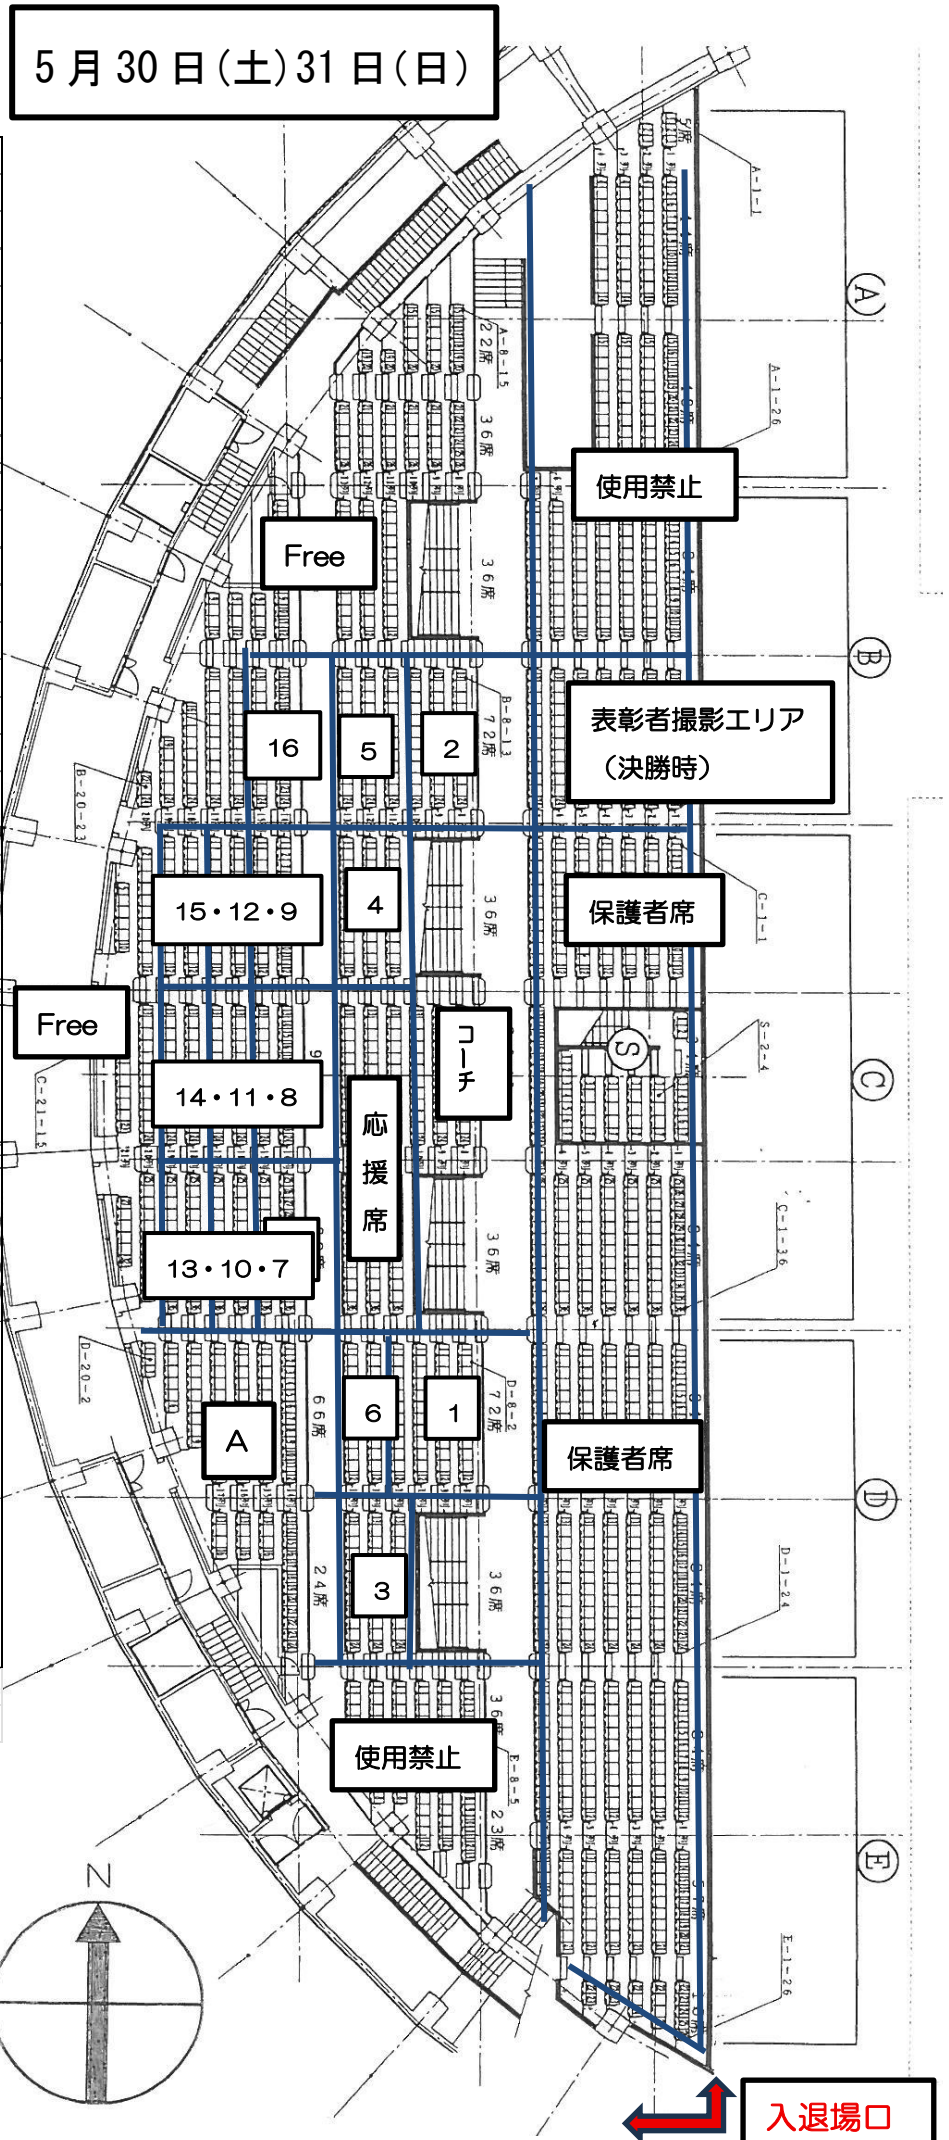

5月30日(土)31日(日)

座席番号	団体名	人数
1	セントラル高槻	28
2	イトマン大和郡山	20
3	長岡S・S	17
4	スペックSC	15
5	泉陽高校	12
6	関大一高校	11
7	サンタマリア	10
8	イトマン王寺	10
9	イトマン川西	10
10	NSIパール	9
11	岸和田SS	8
12	NSI鶴見	8
13	コパンサタウン	7
14	JSS柏原	7
15	HOS小阪	6
16	NSI花園	6
A	イトマン甲西	5
	MG和泉	5
	高槻SS	4
	NSI四条大路	4
	チックフィールド	4
	JSSパルクヤマ	4
	NSI古川橋	3
	NSI清和台(2日目)	3
	菊水SS(1日目)	2
	ヒバ草津ATC	2
左側スタンド裏	太成学院大高	50
	イトマン西神戸	31
	桜宮高校	22
	コナミ伏見	20
	ADむそたSC	19
	KTV豊中	17
	イトマン富田林	16
	城陽SS	15
	イトマン旭	15
	イトマン三田	15
	JSS茨木中央	14
	田尻水泳連盟	14
	守口イトマン	13
コパン橋本	13	

スタンド裏からスタンドへ

入退場口

5月30日(土)31日(日)

(K)

(J)

(H)

(G)

(F)

スタンド裏からスタンドへ