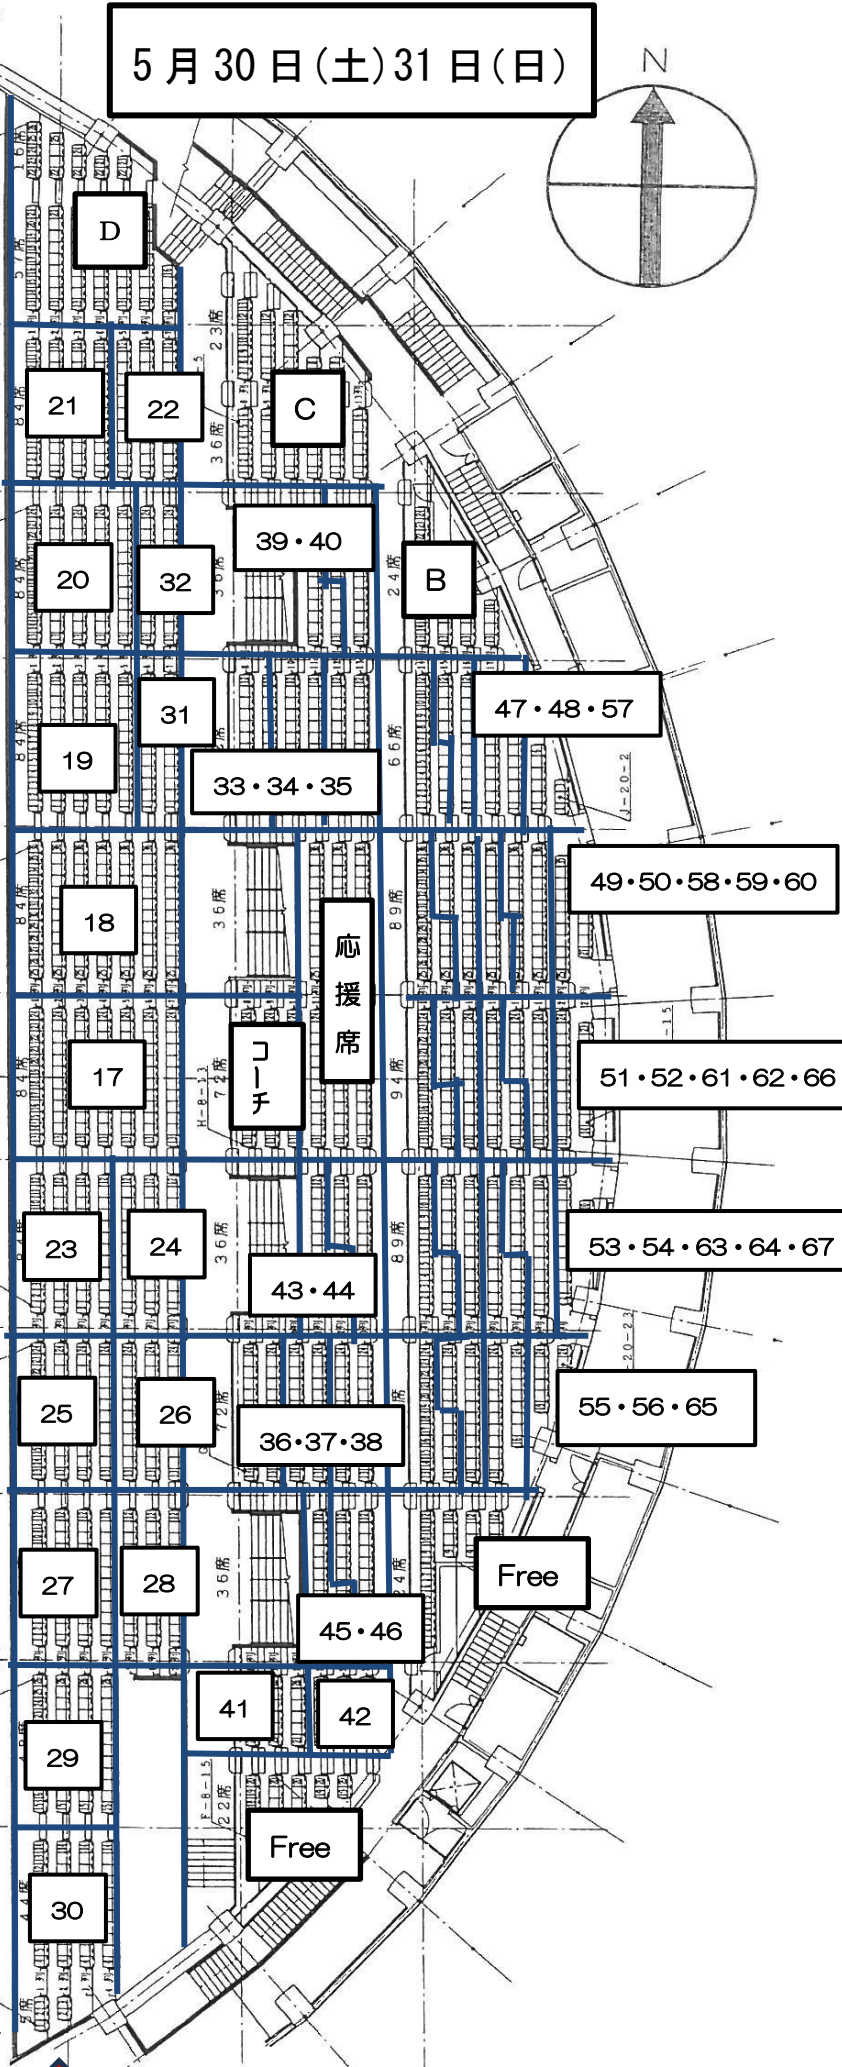

5月30日(土)31日(日)

座席番号	団体名	人数
1	セントラル高槻	28
2	イトマン大和郡山	20
3	長岡S・S	17
4	スペックSC	15
5	泉陽高校	12
6	関大一高校	11
7	サンタマリア	10
8	イトマン王寺	10
9	イトマン川西	10
10	NSIパール	9
11	岸和田SS	8
12	NSI鶴見	8
13	コパンサタウン	7
14	JSS柏原	7
15	HOS小阪	6
16	NSI花園	6
A	イトマン甲西	5
	MG和泉	5
	高槻SS	4
	NSI四条大路	4
	チックフィールド	4
	JSSパルクヤマ	4
	NSI古川橋	3
	NSI清和台(2日目)	3
	菊水SS(1日目)	2
	ヒバ草津ATC	2
左側スタンド裏	太成学院大高	50
	イトマン西神戸	31
	桜宮高校	22
	コナミ伏見	20
	ADむそたSC	19
	KTV豊中	17
	イトマン富田林	16
	城陽SS	15
	イトマン旭	15
	イトマン三田	15
	JSS茨木中央	14
	田尻水泳連盟	14
	守口イトマン	13
コパン橋本	13	

スタンド裏からスタンドへ

入退場口

5月30日(土)31日(日)

(K)

(J)

(H)

(G)

(F)

入退場口

座席番号	団体名	人数
17	イトマン京都	41
18	イトマン堺	34
19	京都踏水会	30
20	イトマン神戸	27
21	イトマン富雄	22
22	いずみ能登川	20
23	イトマン真美ヶ丘	19
24	イトマン堅田	18
25	JSS住吉	18
26	常翔学園高校	17
27	イトマンひばり	17
28	くずは男山	15
29	NSI	15
30	NSI豊岡	15
31	イトマン草津	14
32	AD岩出SS	12
33	イトマン彦根	11
34	かやの中央SS	11
35	サンケイST	11
36	JSS富雄	11
37	イトマン大津	10
38	JSSりもね	10
39	MG泉南	10
40	Another swim	10
41	SOLARIS ST	10
42	サンスポーツ	10
43	パンジョSC	10
44	JSSハル太田	10
45	汎愛高校	9
46	SA今川	9
47	コバン近江八幡	8
48	イトマン守山	8
49	パシオSC福島	8
50	大阪水泳学校	8
51	コナミ香里	8
52	ショウエイみなと	8
53	コナミ八幡	8
54	上宮高校	8
55	四條畷学園高	8
56	滝谷イトマン	7
57	ショウエイ四條畷	7
58	セントル都島	7
59	摂津高校	7
60	ジェル北野田	7
61	イトマン近江	6
62	セントル住ノ江	6
63	履正SC管根	6
64	尾崎泉佐野	6
65	コバン長尾	6
66	コナミ南千里	6
67	NSI三国	6
	イトマン八日市	5
	交野SS	5
	モエYMCA	4
	山城高校	4
	NSI本山	4
	TAC豊能シートス	3
	PAO LAB	2
	JSSはびきの	2
	セントル太秦	5
	HOS 南千里	5
	近大クラブ	5
	JSS瓢箪山	4
	コバン放出	4
	MG海南	4
	コバン宇治	4
	TX甲南山手	4
	ACE	3
	信愛学院高校	3
	NSI Taiken	3
	パシオ八尾	3
	関大一中	2
	S.Sあす香	2
	榎の木高校	2
	MGナガ	2
	ST赤穂(1日目)	4
	高槻北高校(1日目)	3
	CST(1日目)	3
	小野高校(2日目)	5
	千里青雲高校(2日目)	2
	フリッパーズ(2日目)	2
	イトマン	58
	関大北陽高校	45
	イトマン江坂	25
	大体大浪商高	18
	コナミ西宮	17
	NSI武庫之荘	16
	コナミ光明池	15
	イトマン西宮(1日目)	15
	FINE ST	15
	JSS東花園	14
	KSC NAEL	13
	コバン塚口SS	13
	ADカツラギSS	13

スタンド裏からスタンドへ